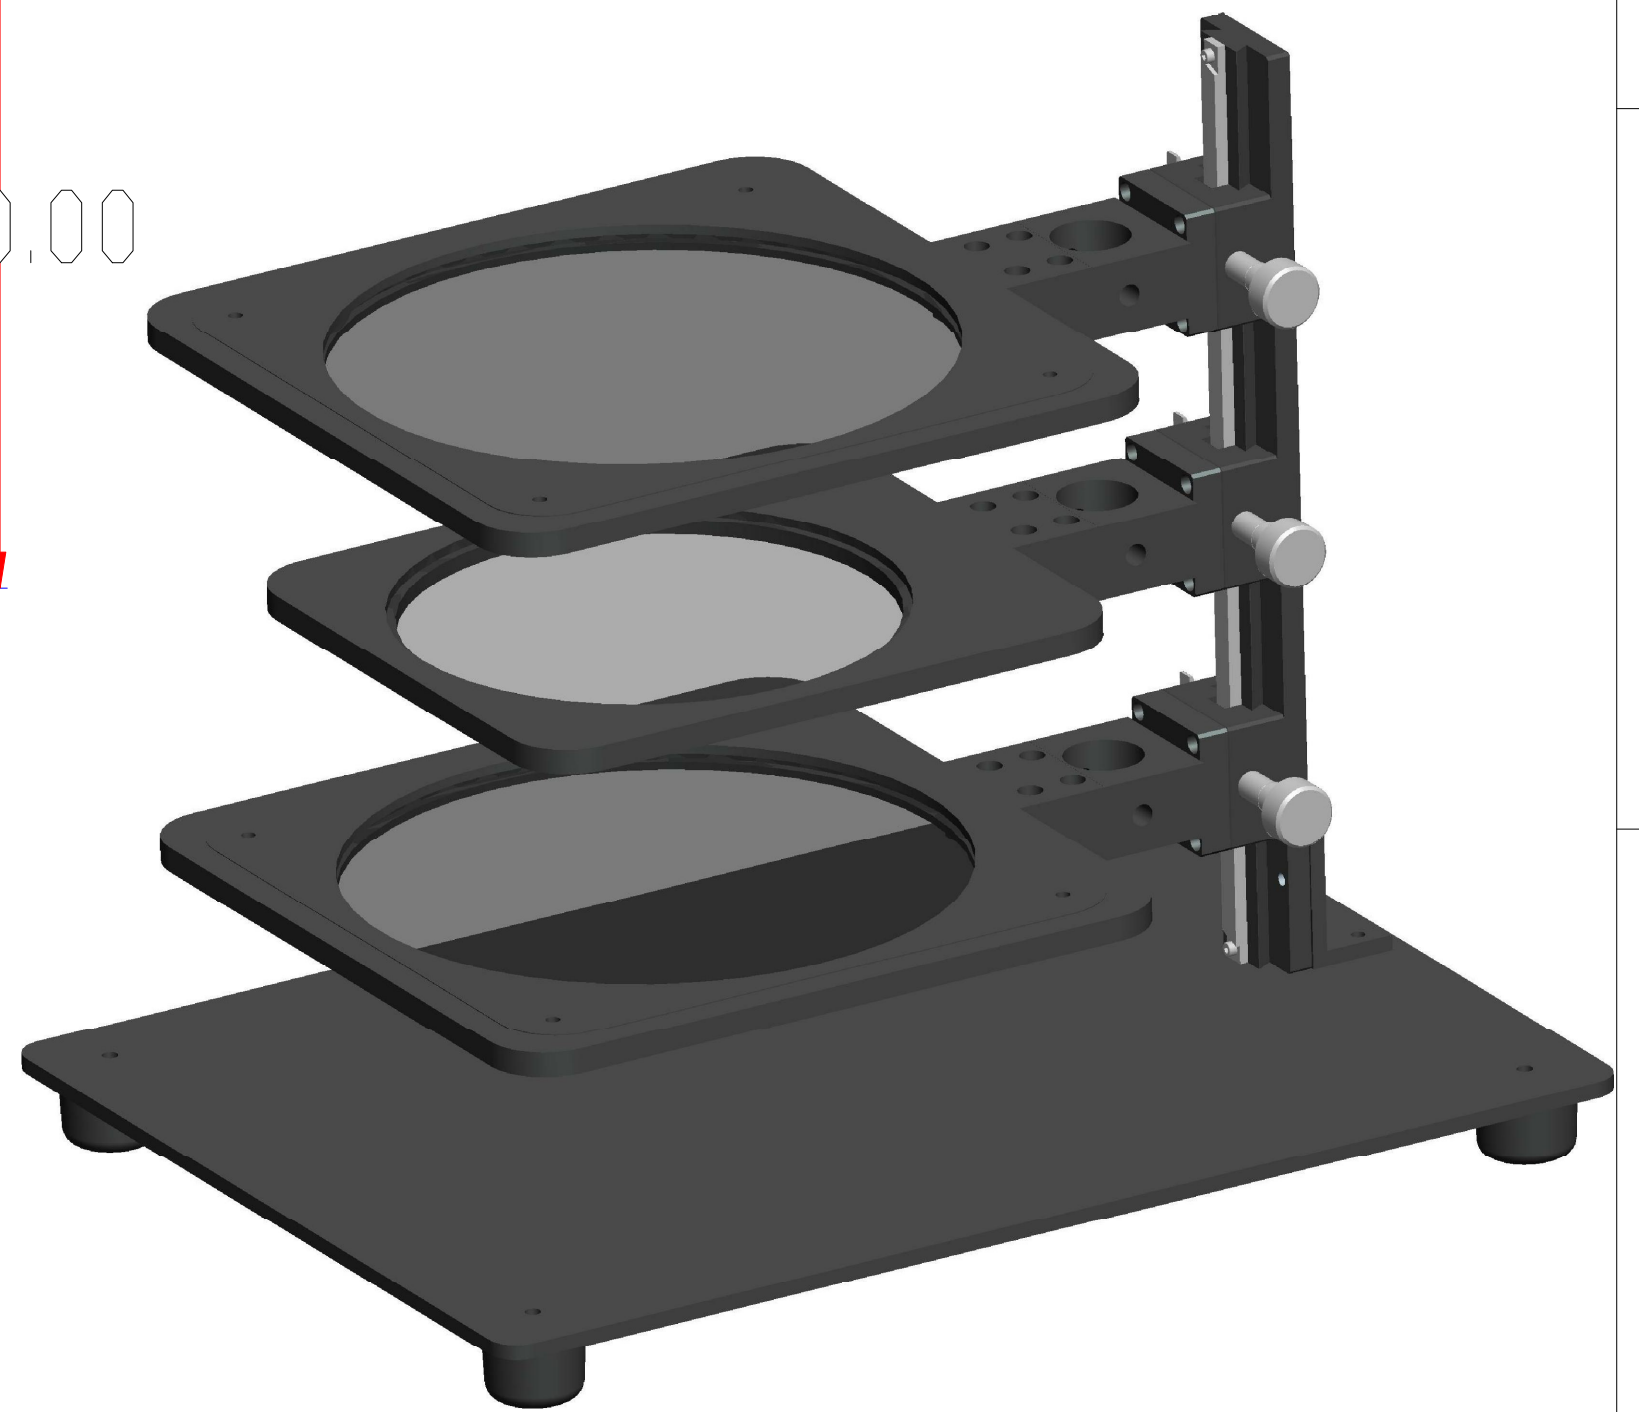

**XCY**  
新次元

深圳市新次元科技有限公司

型号	Monster145PF		
品名		设计	SY01
颜色		审核	SY02
版次	A01	日期	