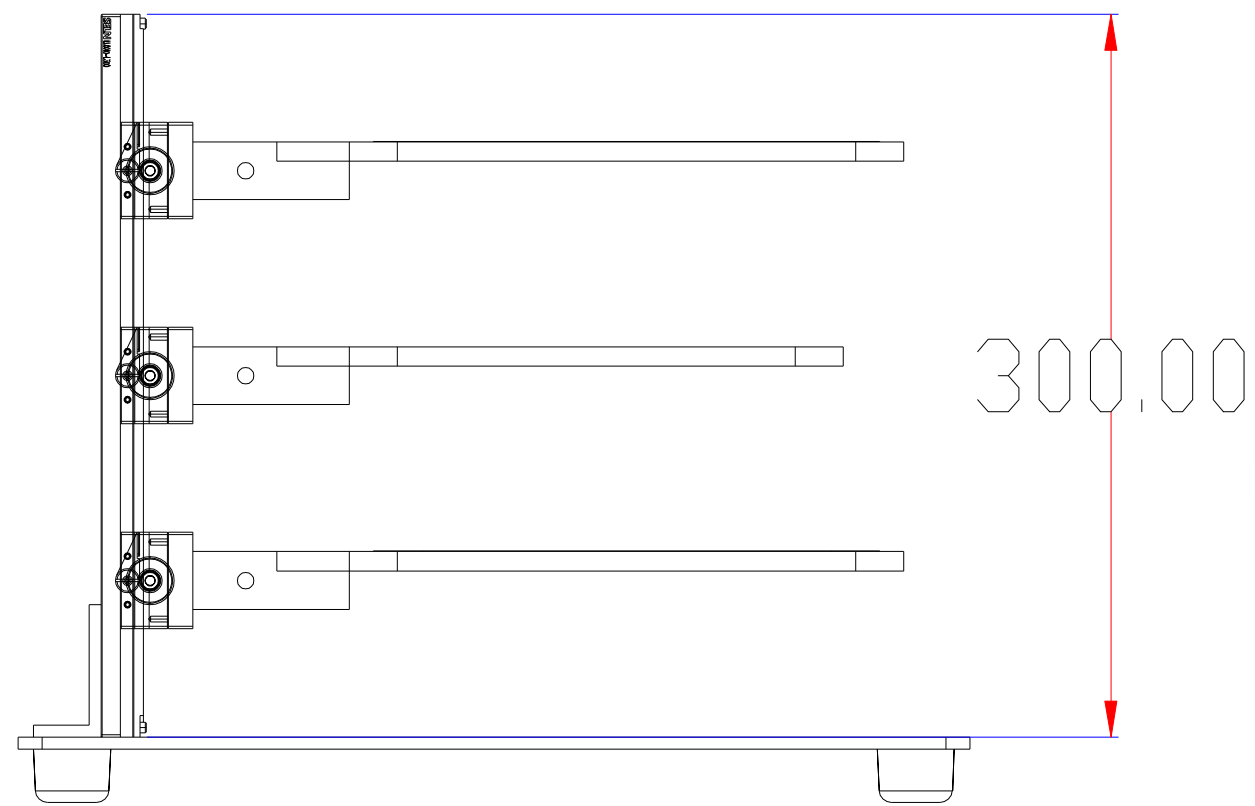

**XCY**  
新次元

深圳市新次元科技有限公司

型号	Monster145PF		
品名		设计	SY01
颜色		审核	SY02
版次	A01	日期	