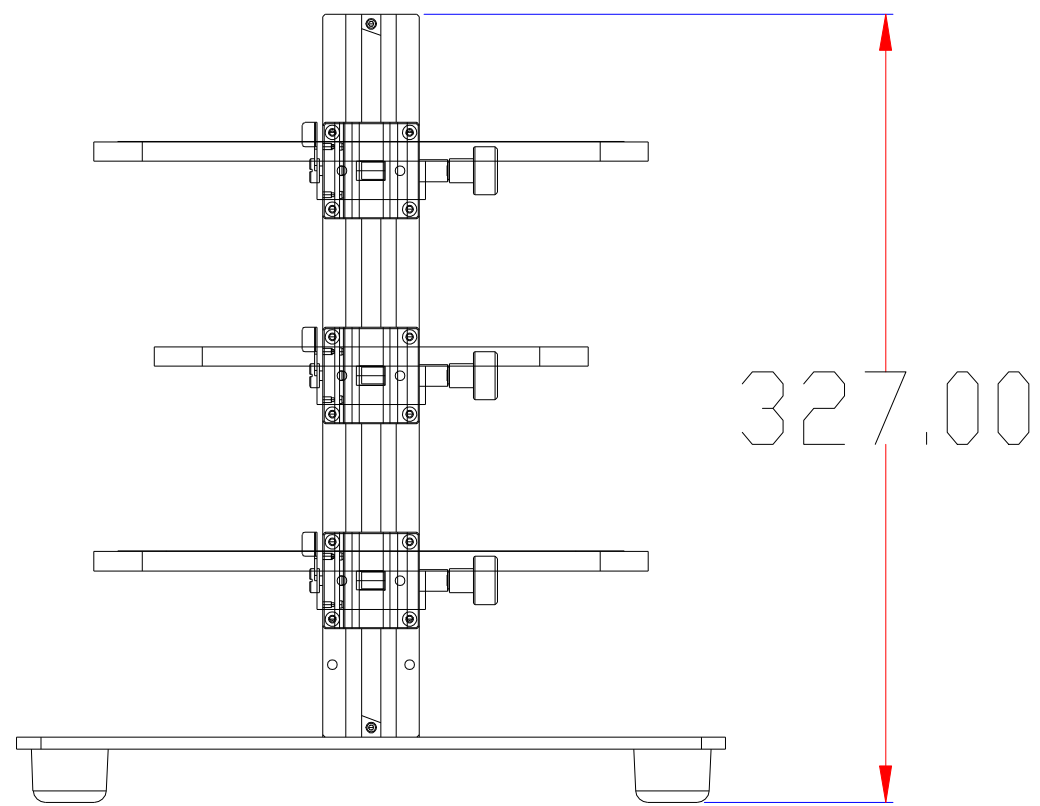

**XCY**  
新次元

深圳市新次元科技有限公司

型号	Monster145PF		
品名		设计	SY01
颜色		审核	SY02
版次	A01	日期	