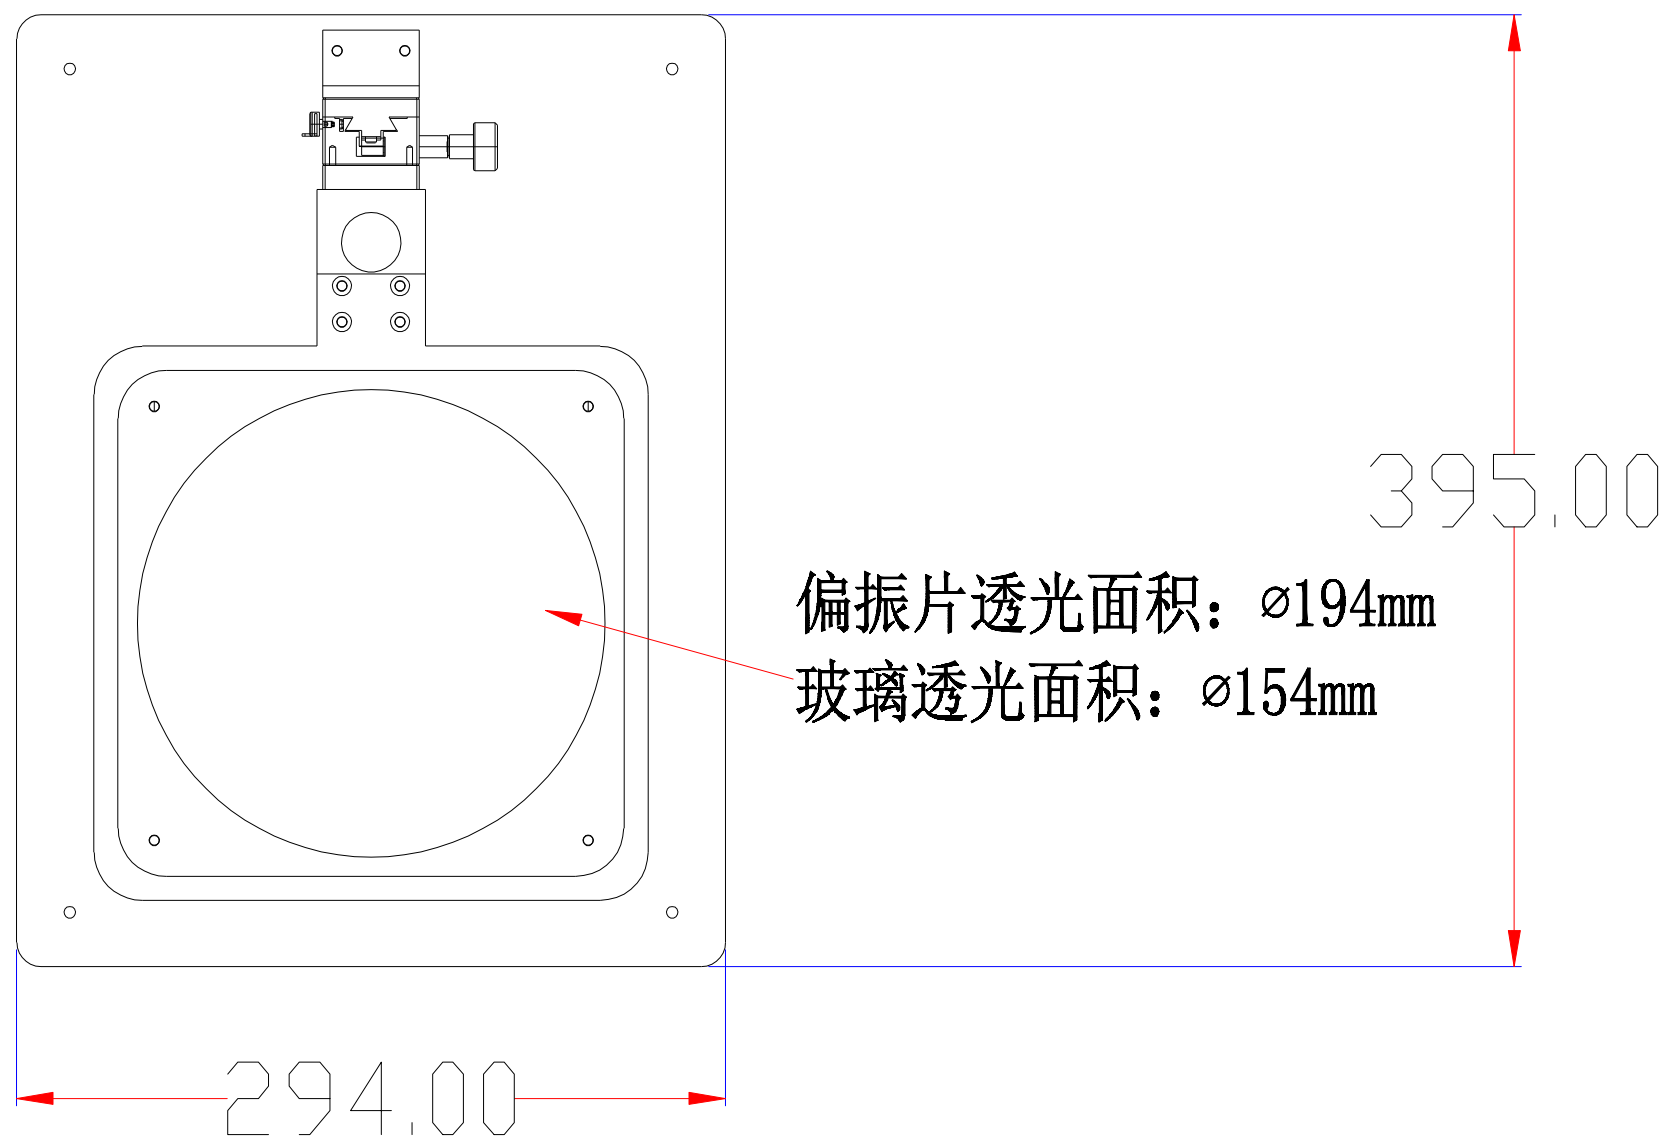

**XCY**  
新次元

深圳市新次元科技有限公司

型号	Monster145PF		
品名		设计	SY01
颜色		审核	SY02
版次	A01	日期	