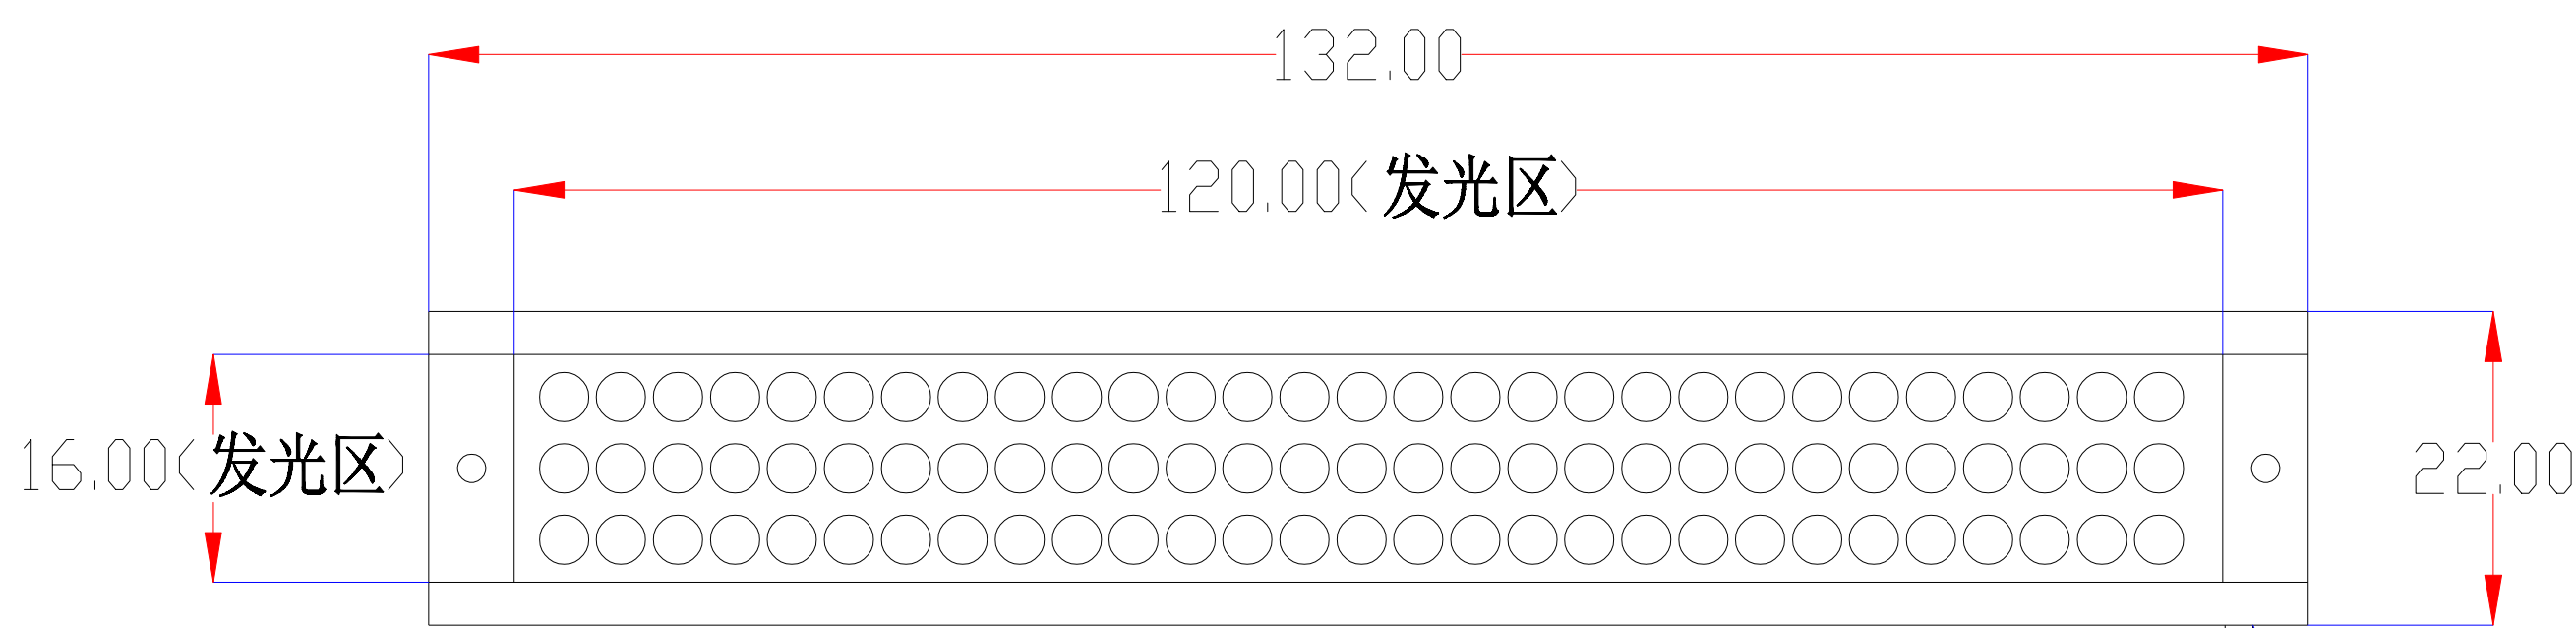

	Pin	Polarity	Wire Color
	1	+	Red
	2	-	Black
3			

color	Voitage	Power	<b>深圳市新次元科技有限公司</b> 型号 XCY-LR12016 品名 条形光源 颜色 黑色 版次 A01			
Red	24V	-				
White	24V	-				
Blue	24V	-	设计	SY01	审核	SY02
			日期			