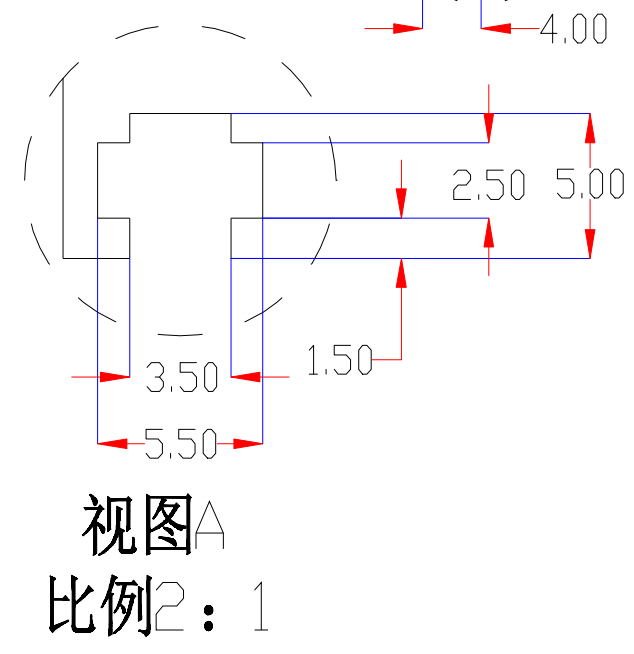

	Pin	Polarity	Wire Color
	1	+	Red
	2	-	Black
3			

color	Voitage	Power	<b>深圳市新次元科技有限公司</b> 型号 XCY-LR12016 品名 条形光源 颜色 黑色 版次 A01			
Red	24V	-				
White	24V	-				
Blue	24V	-	设计	SY01	审核	SY02
			日期			