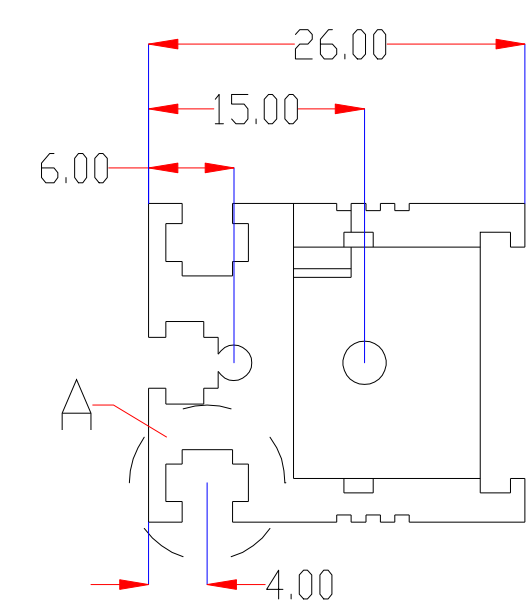

	Pin	Polarity	Wire Color
	1	+	Red
	2	-	Black
3			

color	Voitage	Power	<b>深圳市新次元科技有限公司</b> 型号 XCY-LR12016 品名 条形光源 颜色 黑色 版次 A01			
Red	24V	-				
White	24V	-				
Blue	24V	-	设计	SY01	审核	SY02
			日期			