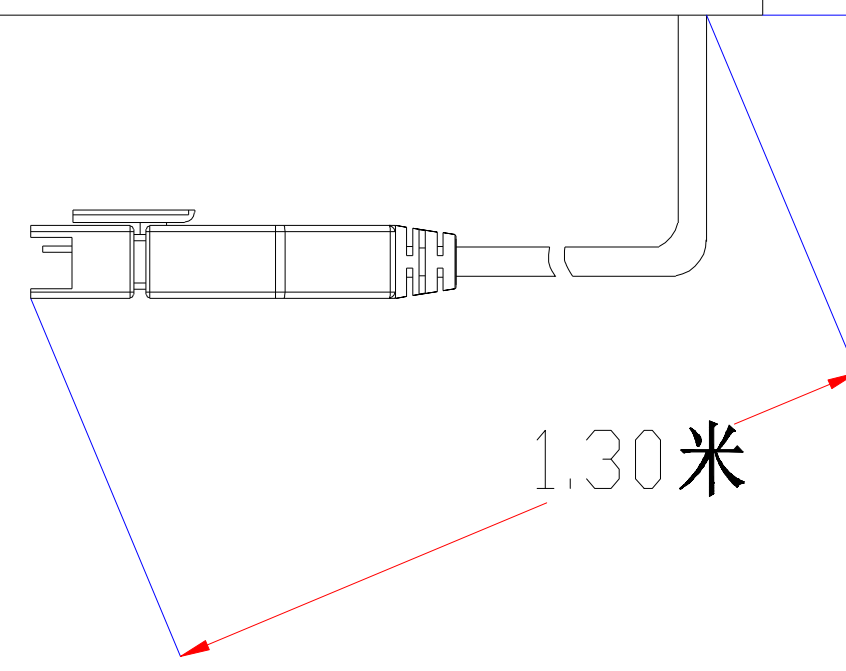

	Pin	Polarity	Wire Color
	1	+	Red
	2	-	Black
3			

color	Voitage	Power	<b>深圳市新次元科技有限公司</b> 型号 XCY-LR12016 品名 条形光源 颜色 黑色 版次 A01			
Red	24V	-				
White	24V	-				
Blue	24V	-	设计	SY01	审核	SY02
			日期			