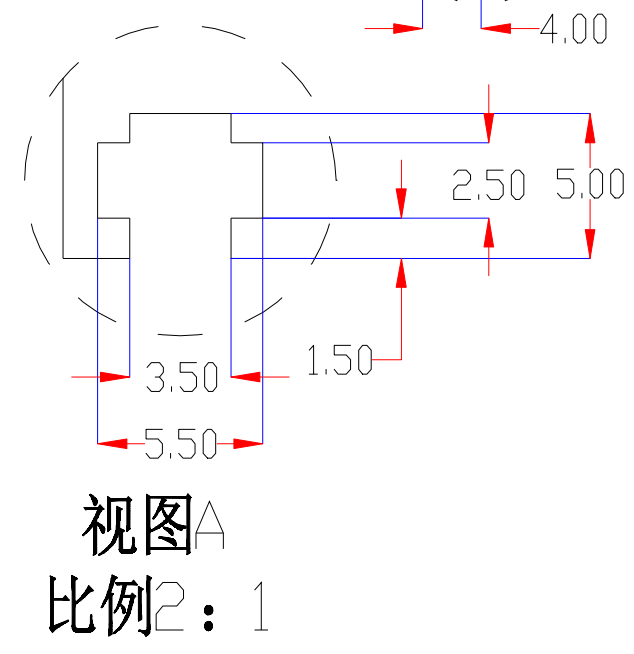

Pin	Polarity	Wire Color
1	+	Red
2	-	Black
3		

视图A  
比例2:1

color	Voitage	Power
Red	24V	-
White	24V	-
Blue	24V	-
		-
		-

深圳市新次元科技有限公司

型号	XCY-LR18016		
品名	条形光源	设计	SY01
颜色	黑色	审核	SY02
版次	A01	日期	