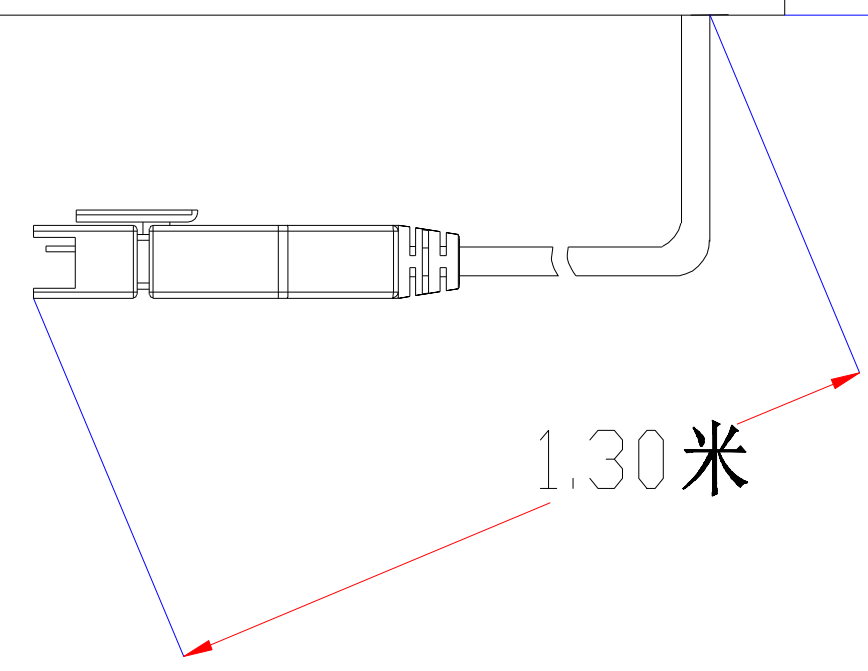

Pin	Polarity	Wire Color
1	+	Red
2	-	Black
3		

视图A  
比例2:1

color	Voitage	Power
Red	24V	-
White	24V	-
Blue	24V	-
		-
		-

深圳市新次元科技有限公司

型号	XCY-LR18016		
品名	条形光源	设计	SY01
颜色	黑色	审核	SY02
版次	A01	日期	