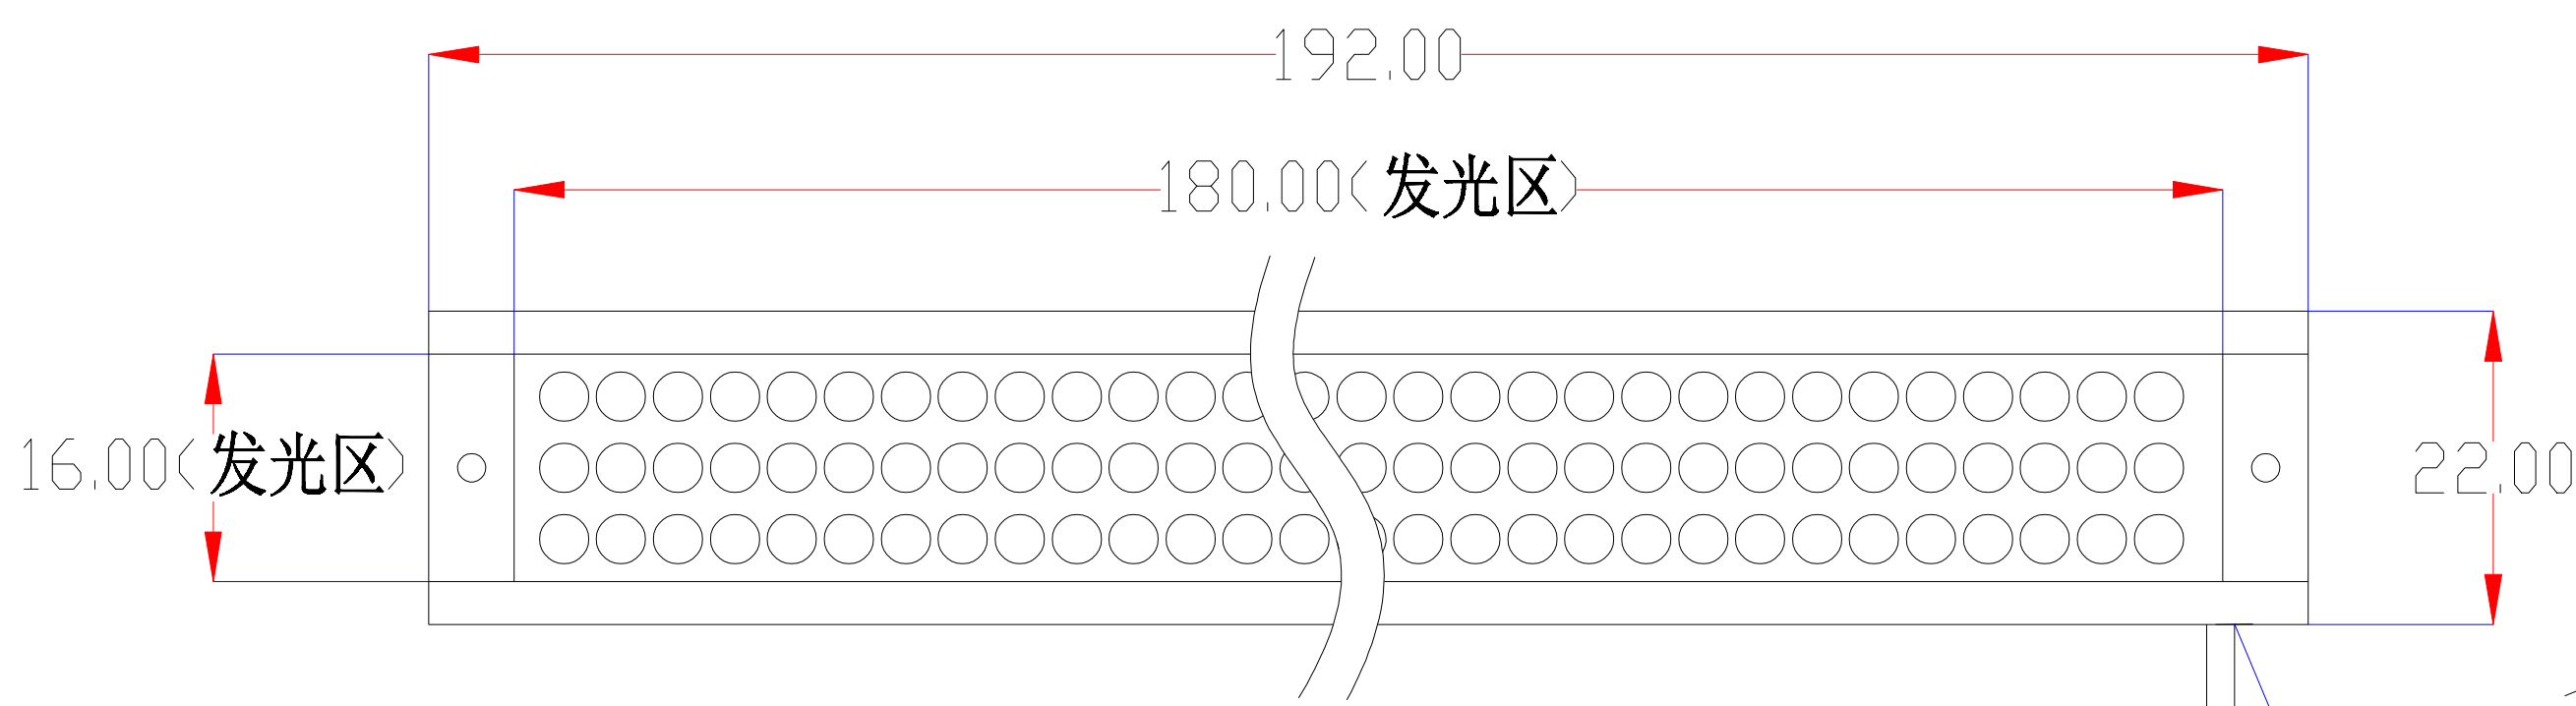

Pin	Polarity	Wire Color
1	+	Red
2	-	Black
3		

视图A  
比例2:1

color	Voitage	Power
Red	24V	-
White	24V	-
Blue	24V	-
		-
		-

深圳市新次元科技有限公司

型号	XCY-LR18016		
品名	条形光源	设计	SY01
颜色	黑色	审核	SY02
版次	A01	日期	