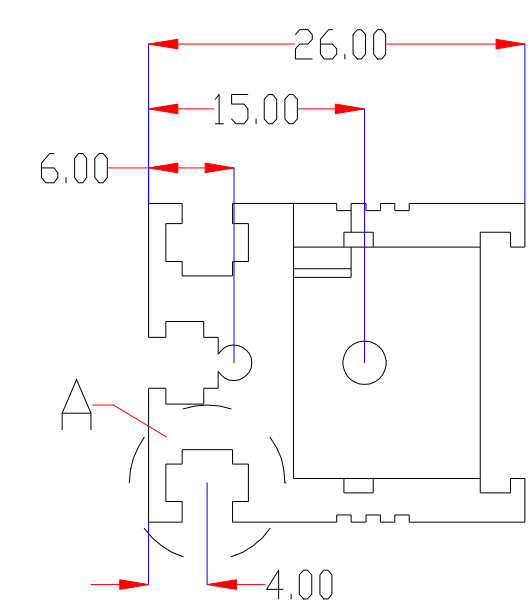

Pin	Polarity	Wire Color
1	+	Red
2	-	Black
3		

视图A  
比例2:1

color	Voitage	Power
Red	24V	-
White	24V	-
Blue	24V	-
		-
		-

深圳市新次元科技有限公司

型号	XCY-LR18016		
品名	条形光源	设计	SY01
颜色	黑色	审核	SY02
版次	A01	日期	