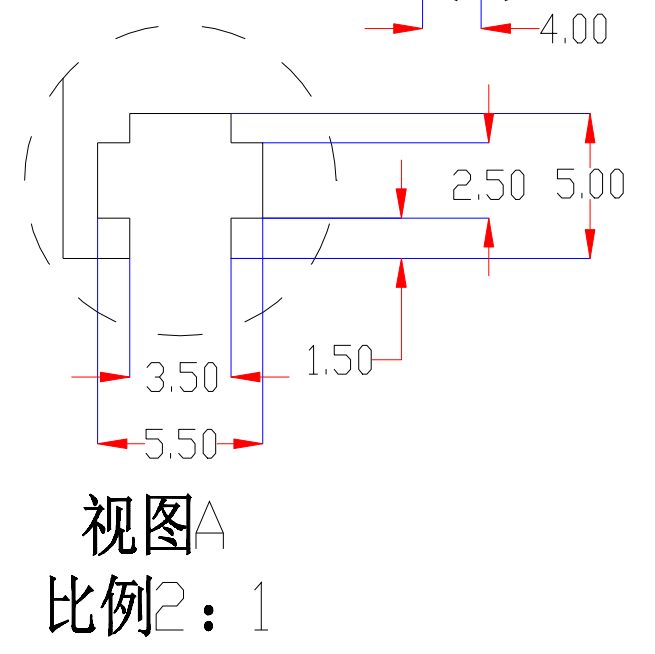

Pin	Polarity	Wire Color
1	+	Red
2	-	Black
3		

color	Voitage	Power
Red	24V	-
White	24V	-
Blue	24V	-
		-

深圳市新次元科技有限公司

型号	XCY-LR21016		
品名	条形光源	设计	SY01
颜色	黑色	审核	SY02
版次	A01	日期	