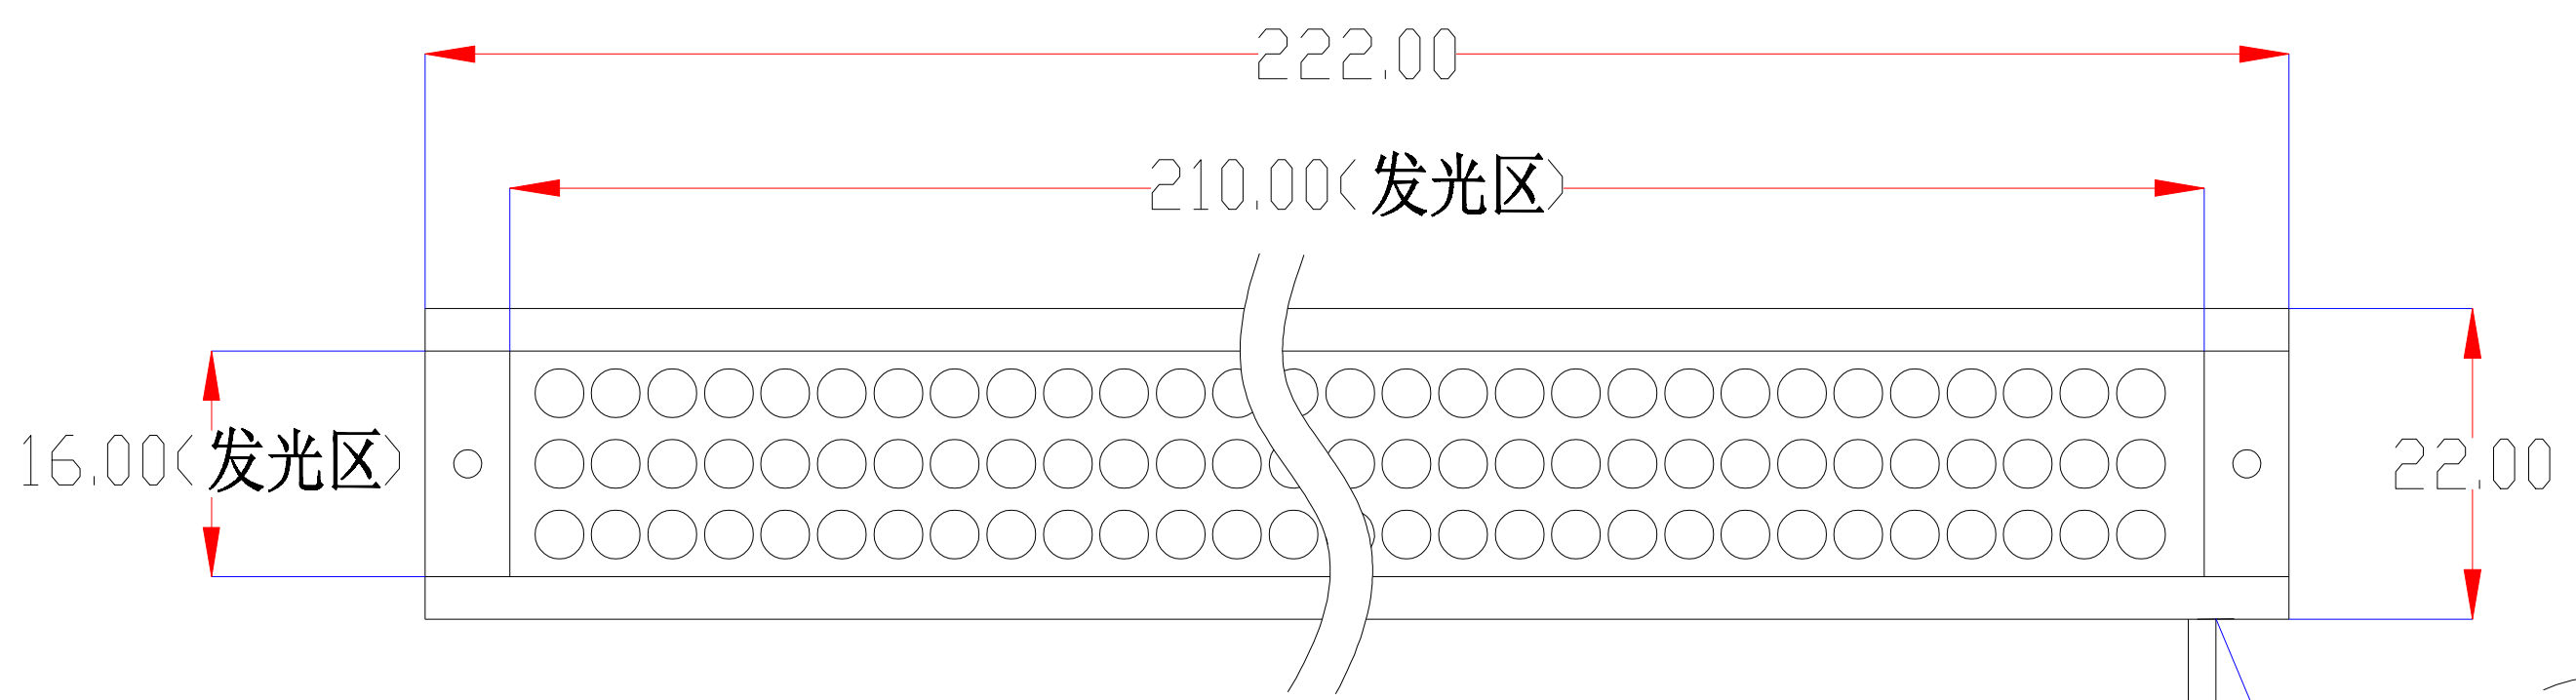

Pin	Polarity	Wire Color
1	+	Red
2	-	Black
3		

color	Voitage	Power
Red	24V	-
White	24V	-
Blue	24V	-
		-

深圳市新次元科技有限公司

型号	XCY-LR21016		
品名	条形光源	设计	SY01
颜色	黑色	审核	SY02
版次	A01	日期	