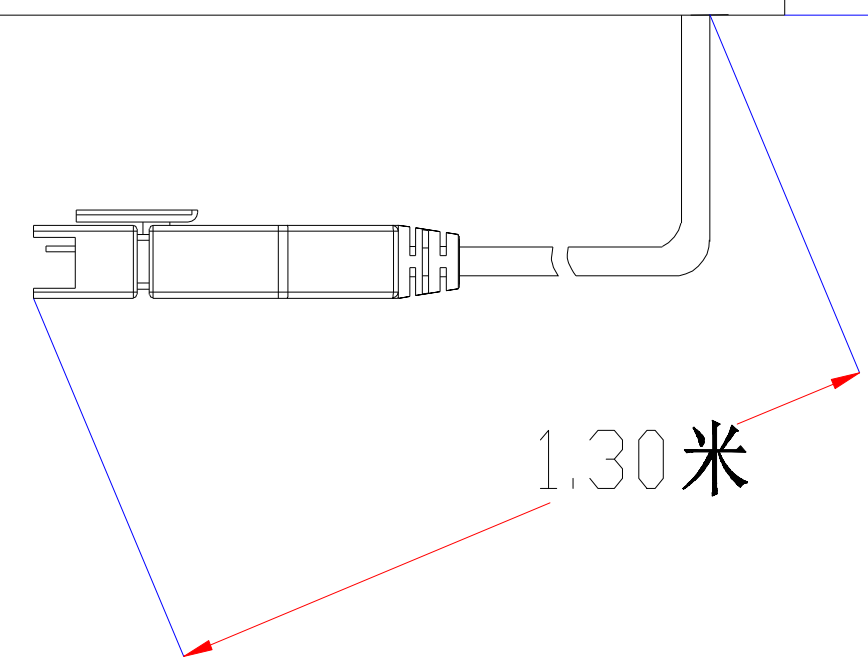

Pin	Polarity	Wire Color
1	+	Red
2	-	Black
3		

color	Voitage	Power
Red	24V	-
White	24V	-
Blue	24V	-
		-

深圳市新次元科技有限公司

型号	XCY-LR21016		
品名	条形光源	设计	SY01
颜色	黑色	审核	SY02
版次	A01	日期	