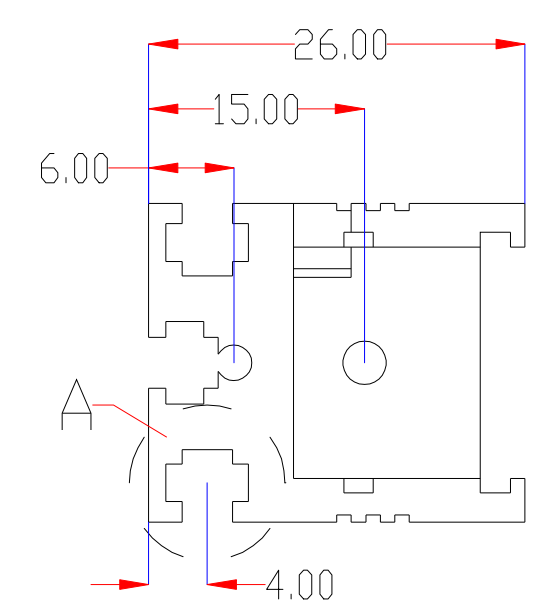

Pin	Polarity	Wire Color
1	+	Red
2	-	Black
3		

color	Voitage	Power
Red	24V	-
White	24V	-
Blue	24V	-
		-

深圳市新次元科技有限公司

型号	XCY-LR21016		
品名	条形光源	设计	SY01
颜色	黑色	审核	SY02
版次	A01	日期	