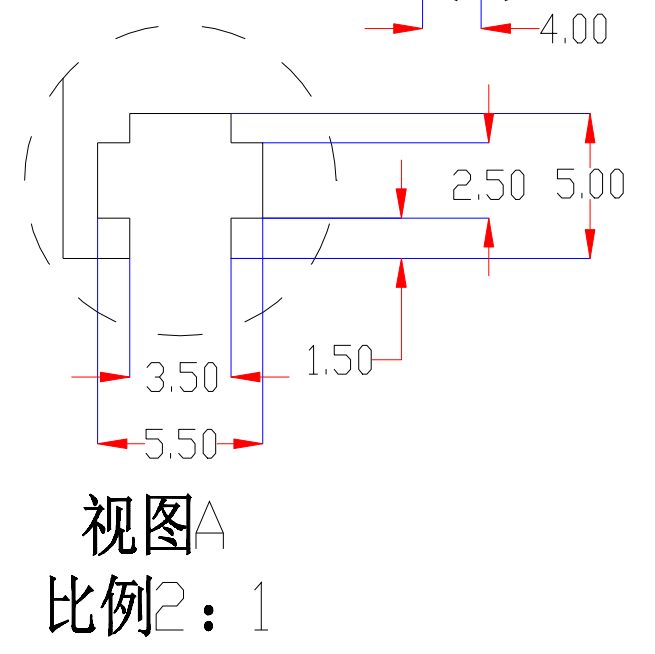

Pin	Polarity	Wire Color
1	+	Red
2	-	Black
3		

视图A
比例2:1

color	Voitage	Power
Red	24V	-
White	24V	-
Blue	24V	-
		-
		-

深圳市新次元科技有限公司

型号	XCY-LR30016		
品名	条形光源	设计	SY01
颜色	黑色	审核	SY02
版次	A01	日期	