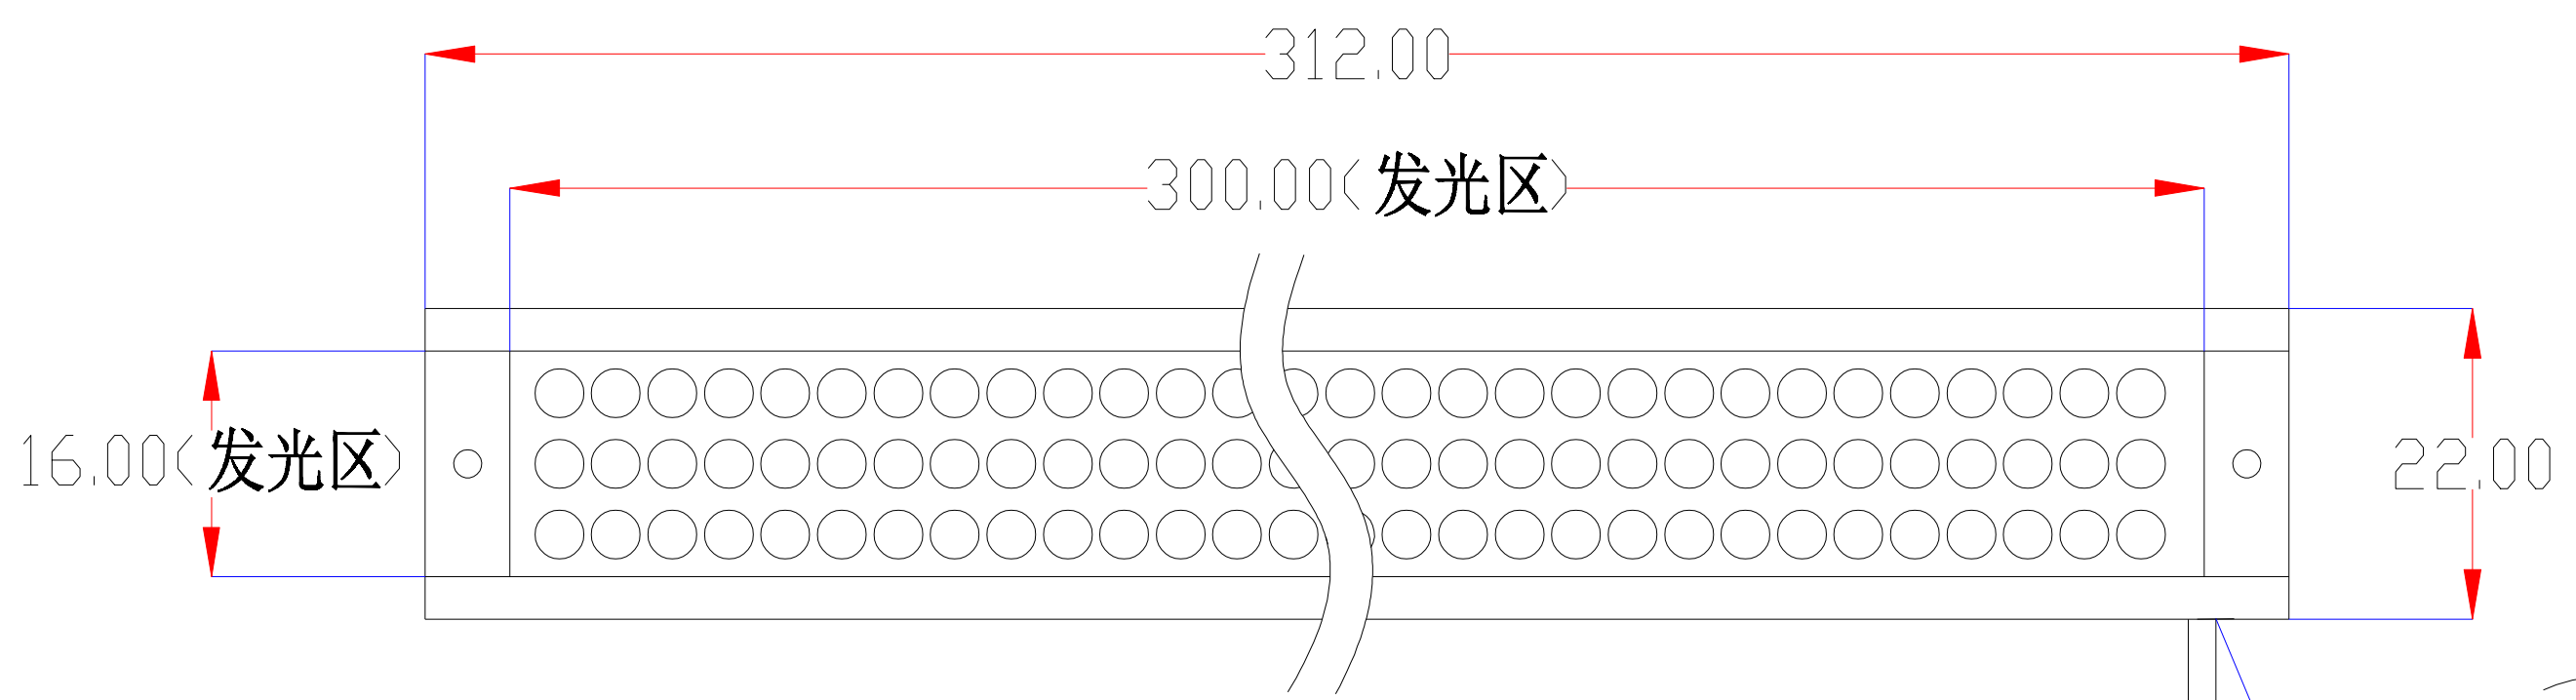

Pin	Polarity	Wire Color
1	+	Red
2	-	Black
3		

视图A
比例2:1

color	Voitage	Power
Red	24V	-
White	24V	-
Blue	24V	-
		-
		-

深圳市新次元科技有限公司

型号	XCY-LR30016		
品名	条形光源	设计	SY01
颜色	黑色	审核	SY02
版次	A01	日期	