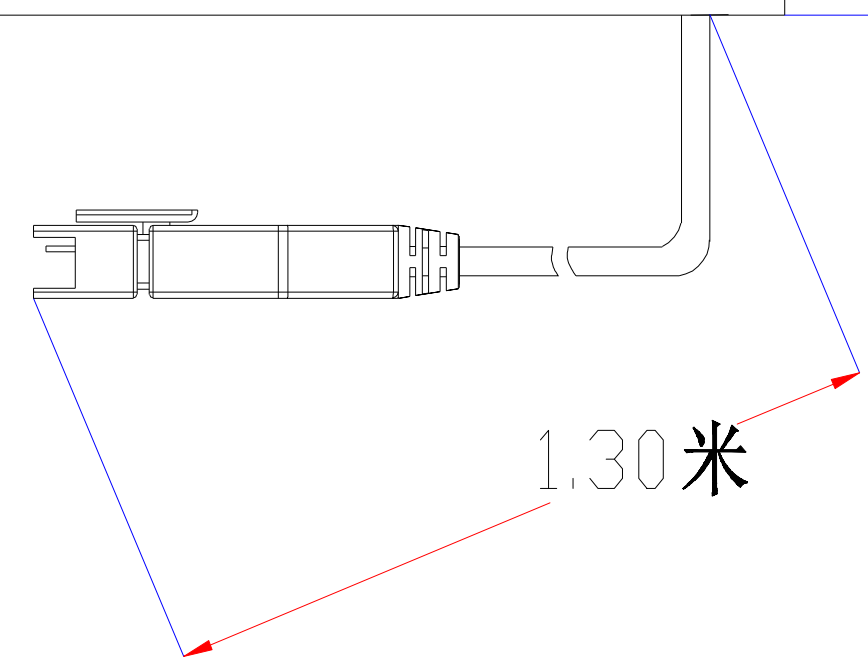

Pin	Polarity	Wire Color
1	+	Red
2	-	Black
3		

视图A
比例2:1

color	Voitage	Power
Red	24V	-
White	24V	-
Blue	24V	-
		-
		-

深圳市新次元科技有限公司

型号	XCY-LR30016		
品名	条形光源	设计	SY01
颜色	黑色	审核	SY02
版次	A01	日期	