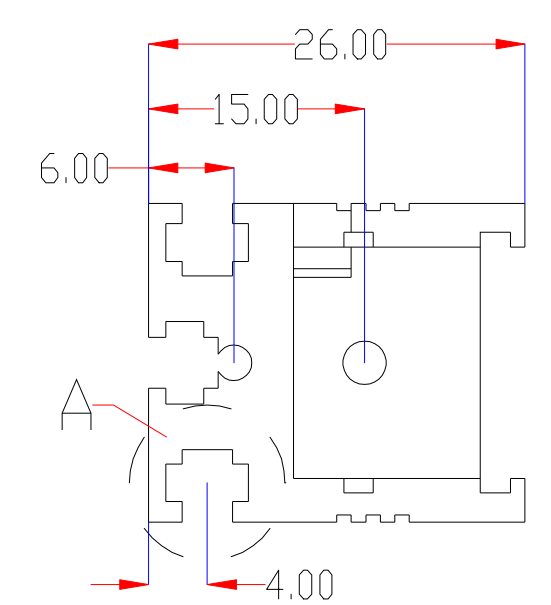

Pin	Polarity	Wire Color
1	+	Red
2	-	Black
3		

视图A
比例2:1

color	Voitage	Power
Red	24V	-
White	24V	-
Blue	24V	-
		-
		-

深圳市新次元科技有限公司

型号	XCY-LR30016		
品名	条形光源	设计	SY01
颜色	黑色	审核	SY02
版次	A01	日期	