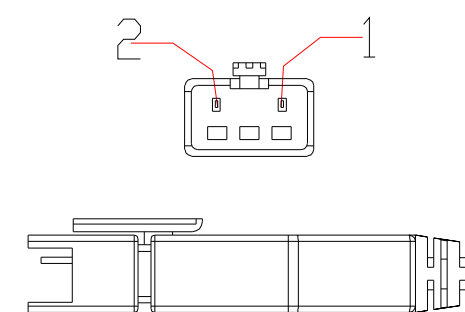

XCY
新次元

Pin	Polarity	Wire Color
1	+	Red
2	-	Black
3		

color	Voitage	Power	深圳市新次元科技有限公司			
Red	24V	-	型号	XCY-LR22530		
White	24V	-	品名	条形光源	设计	SY01
Blue	24V	-	颜色	黑色	审核	SY02
		-	版次	A01	日期	5/27/2109