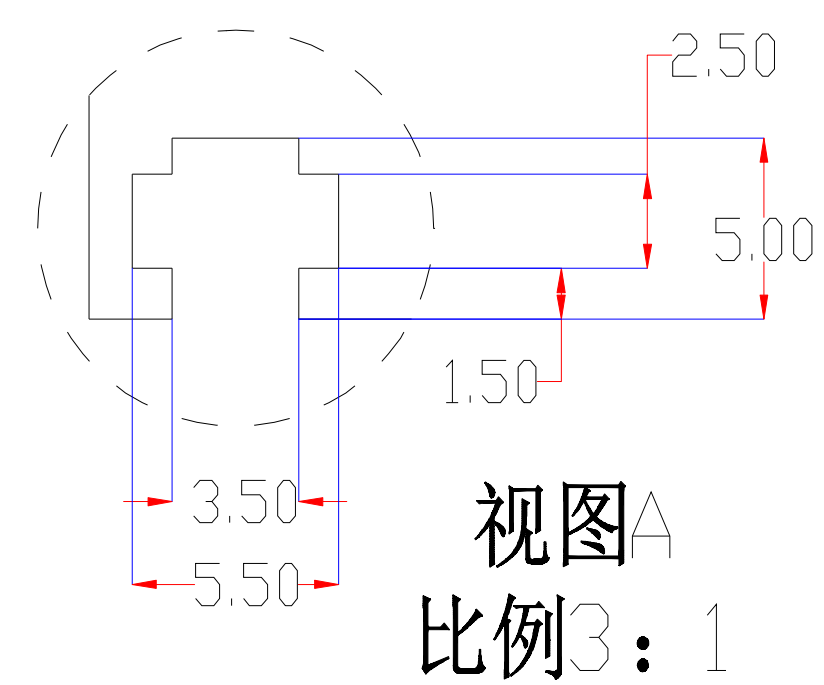

XCY
新次元

Pin	Polarity	Wire Color
1	+	Red
2	-	Black
3		

color	Voitage	Power	深圳市新次元科技有限公司			
Red	24V	-	型号	XCY-LR22530		
White	24V	-	品名	条形光源	设计	SY01
Blue	24V	-	颜色	黑色	审核	SY02
		-	版次	A01	日期	5/27/2109