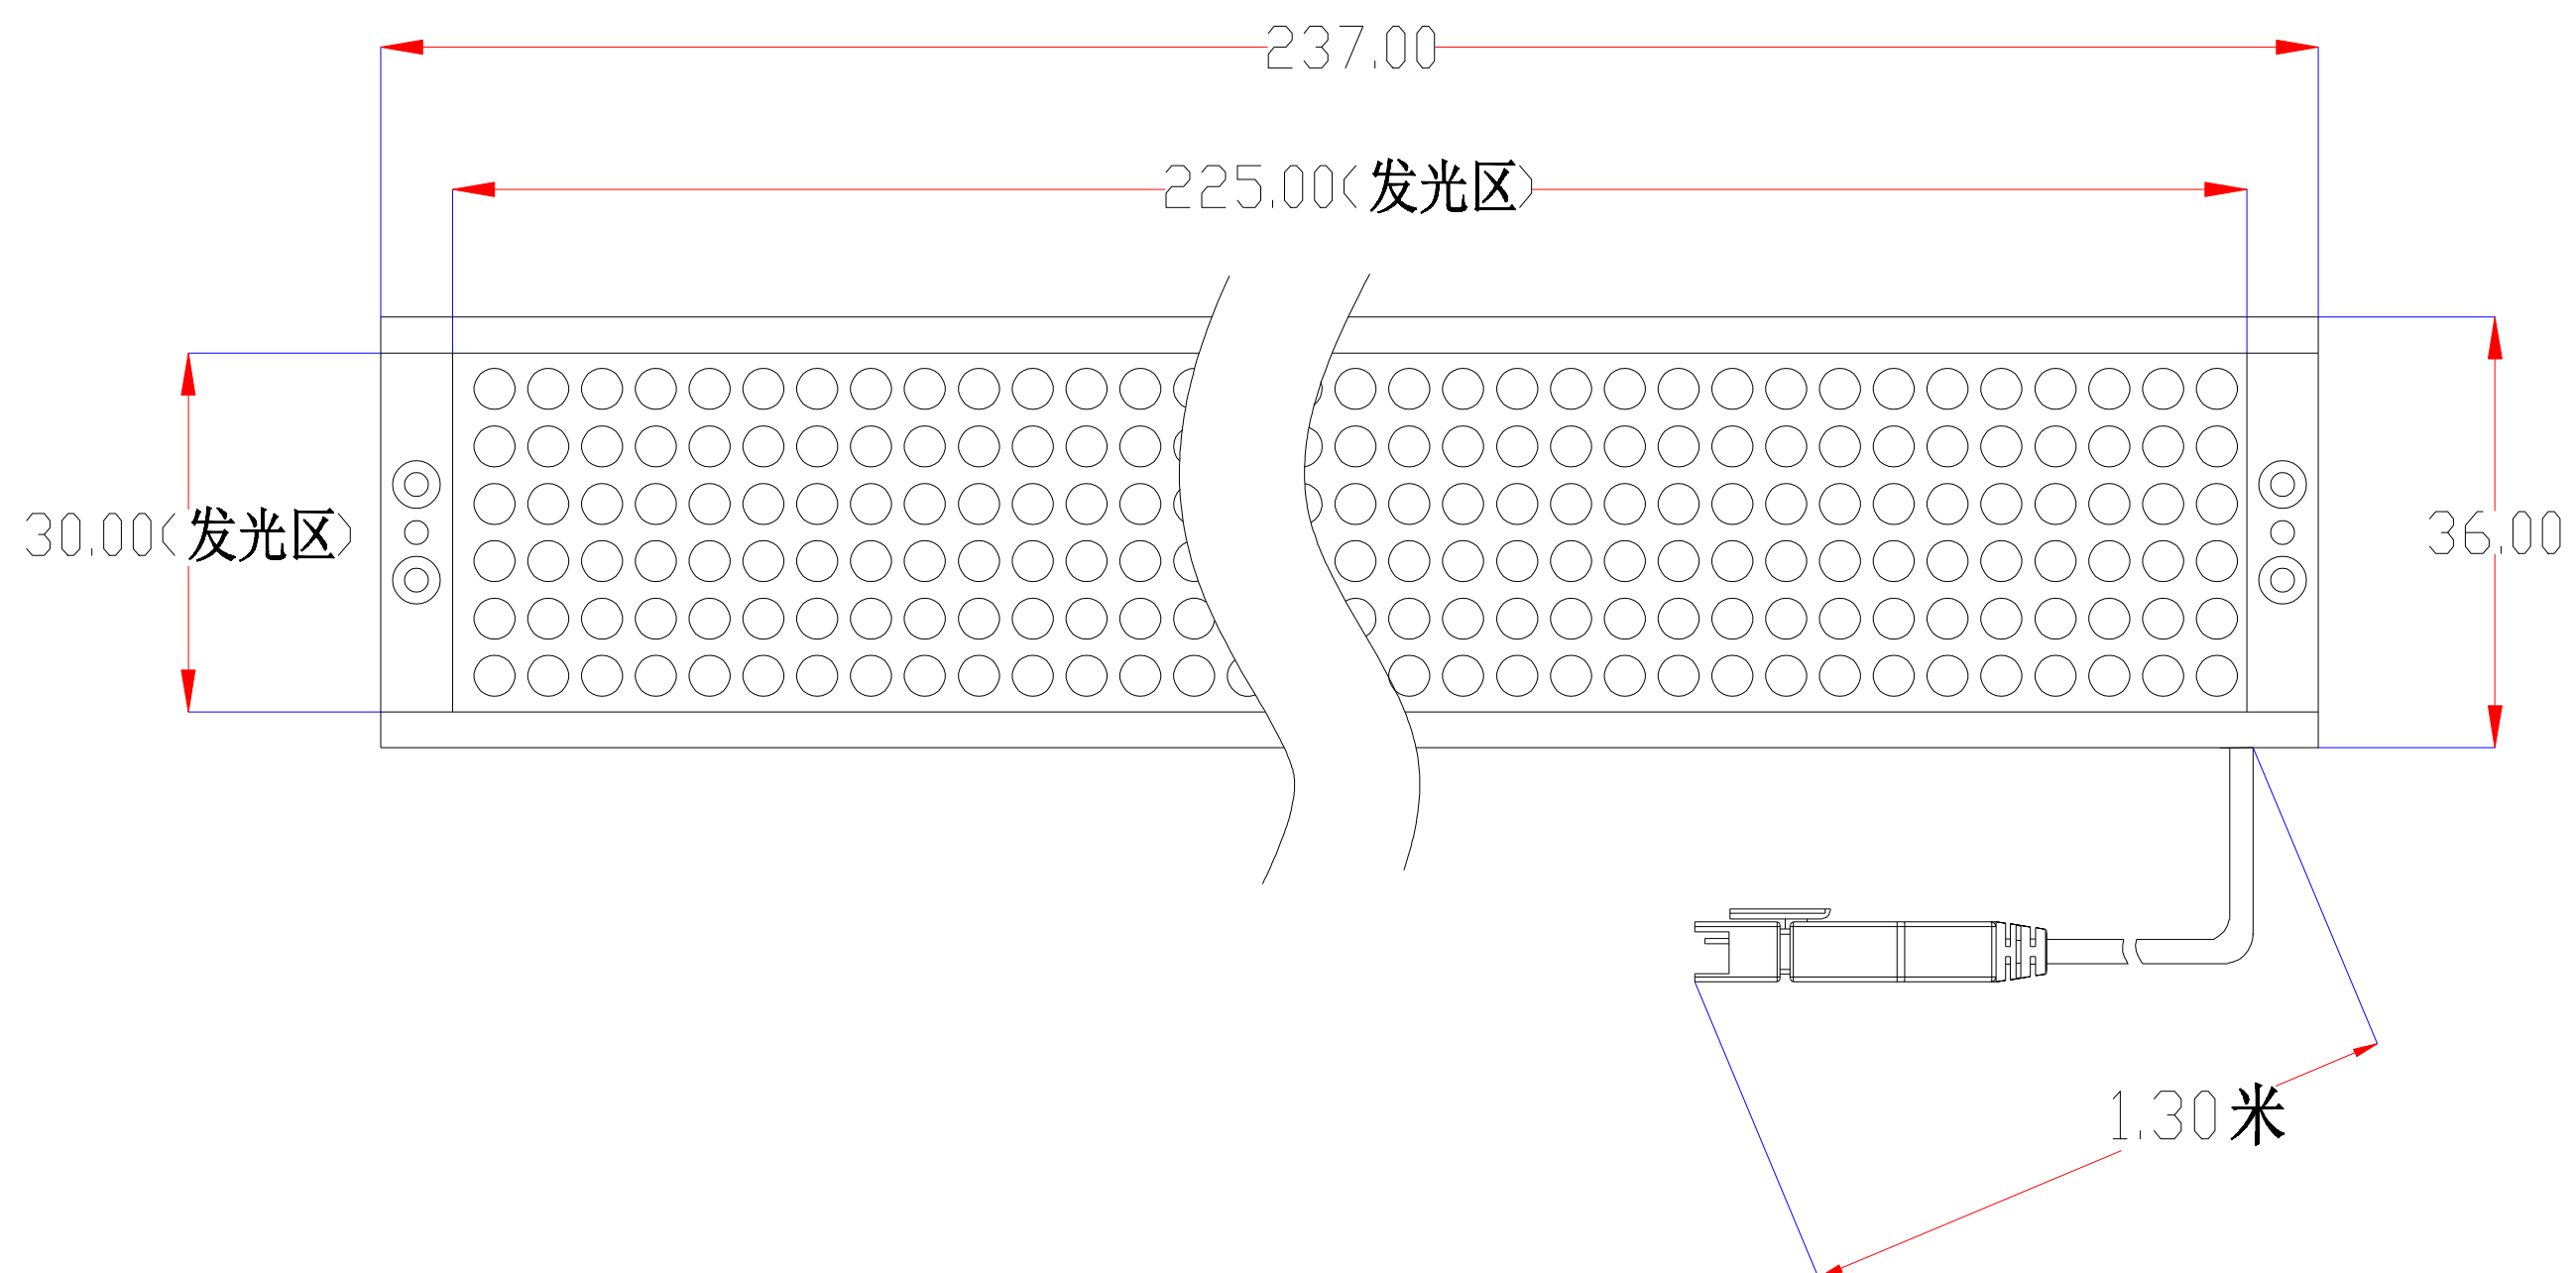

XCY
新次元

Pin	Polarity	Wire Color
1	+	Red
2	-	Black
3		

color	Voitage	Power	深圳市新次元科技有限公司			
Red	24V	-	型号	XCY-LR22530		
White	24V	-	品名	条形光源	设计	SY01
Blue	24V	-	颜色	黑色	审核	SY02
		-	版次	A01	日期	5/27/2109