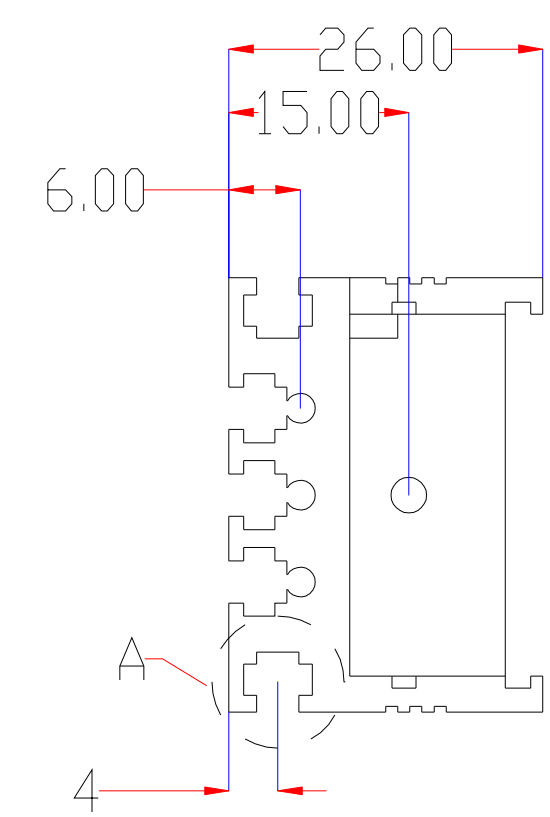

XCY
新次元

Pin	Polarity	Wire Color
1	+	Red
2	-	Black
3		

color	Voitage	Power	深圳市新次元科技有限公司			
Red	24V	-	型号	XCY-LR22530		
White	24V	-	品名	条形光源	设计	SY01
Blue	24V	-	颜色	黑色	审核	SY02
		-	版次	A01	日期	5/27/2109