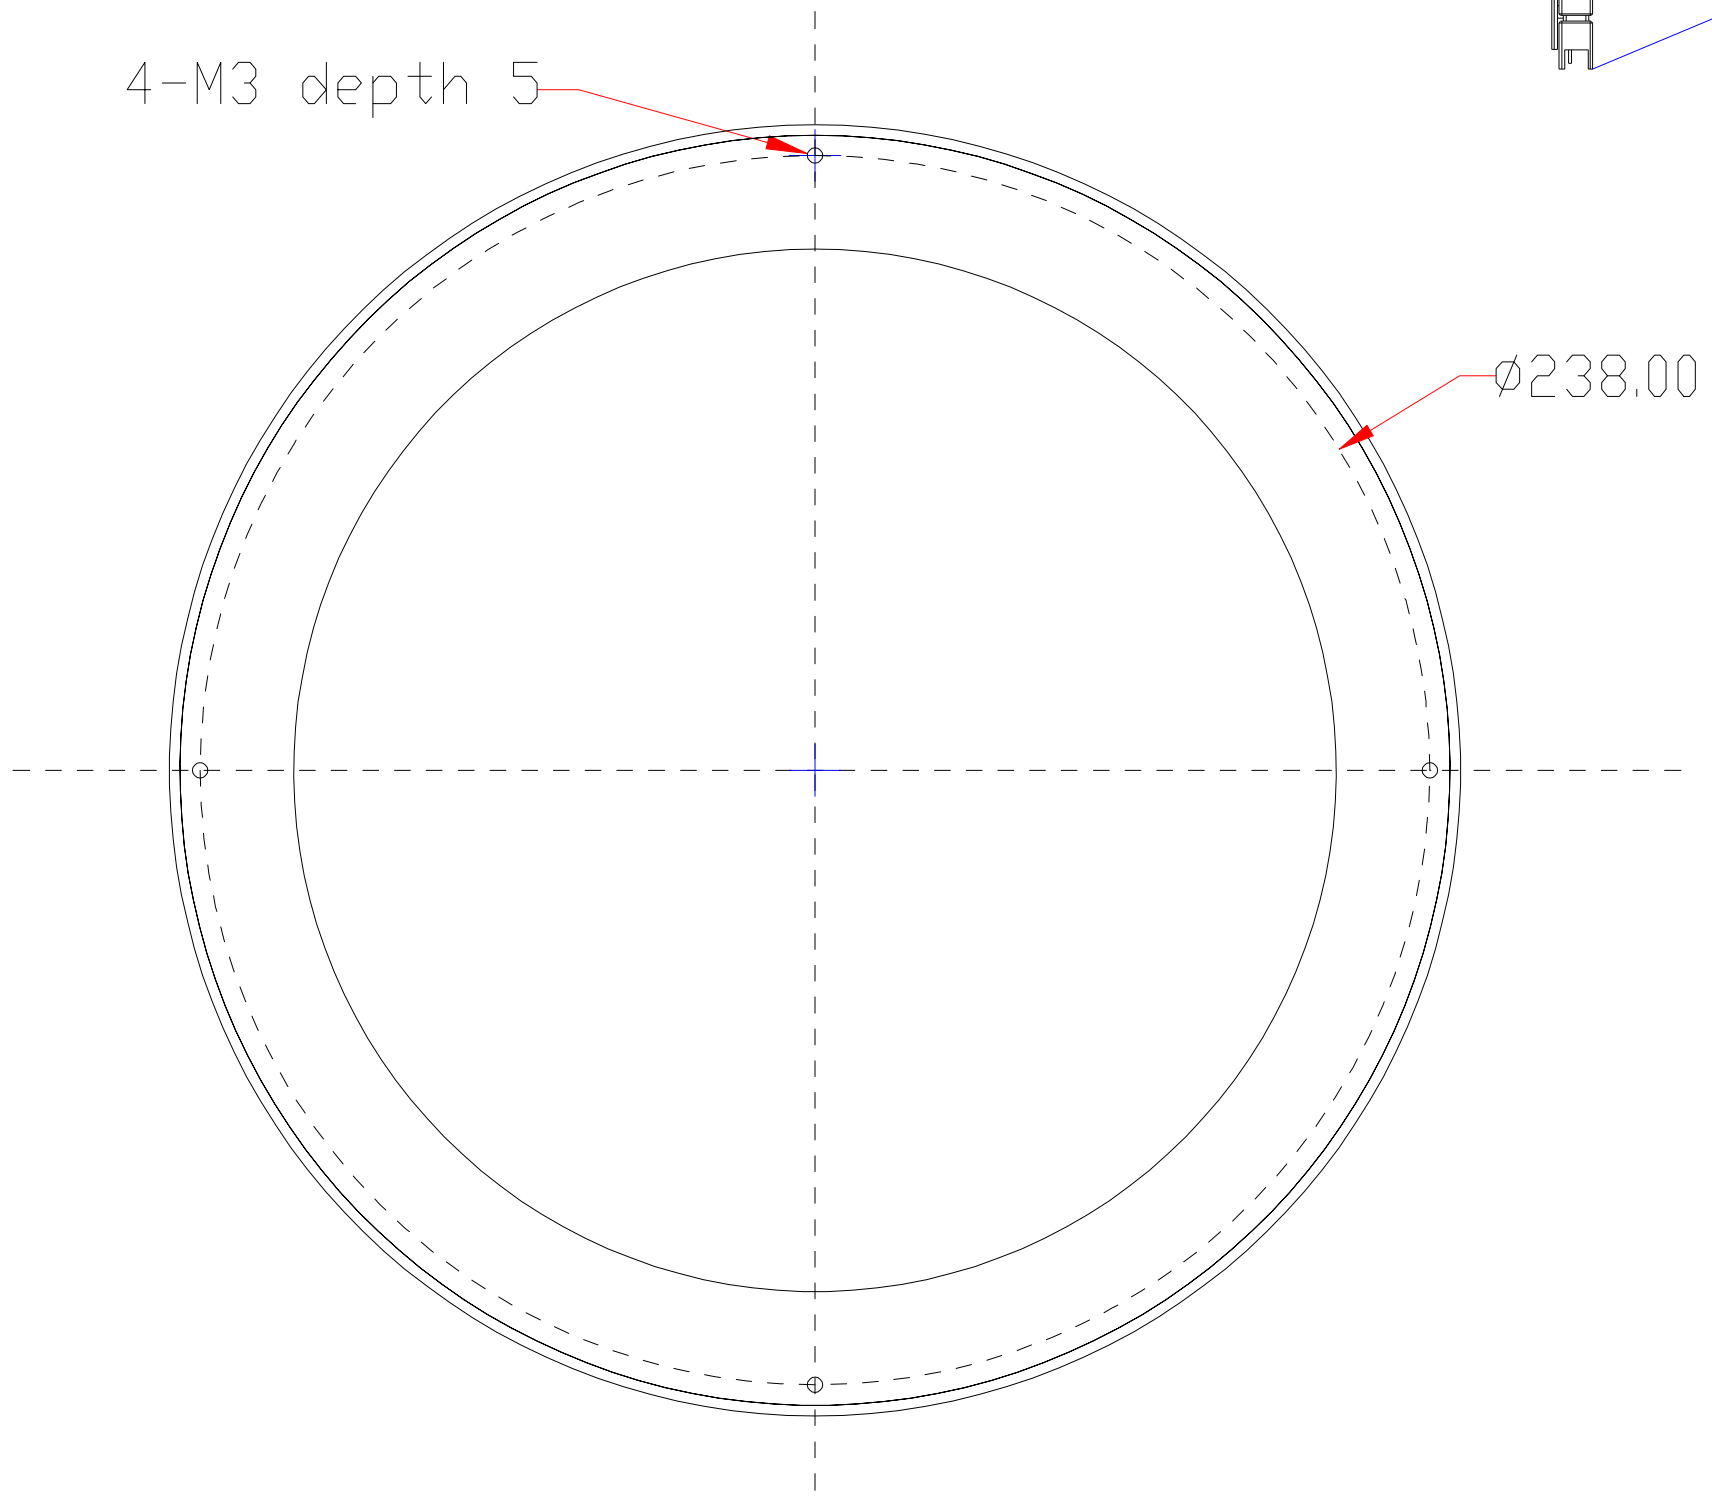

Pin	Polarity	Wire Color
1	+	Red
2	-	Black
3		

4-M3 depth 5

Ø238.00

照明示意图

color	Voitage	Power
Red	24V	-
White	24V	-
Blue	24V	-
		-
		-

深圳市新次元科技有限公司

型号	XCY-RI25030		
品名		设计	SY01
颜色	黑色	审核	SY02
版次	A01	日期	