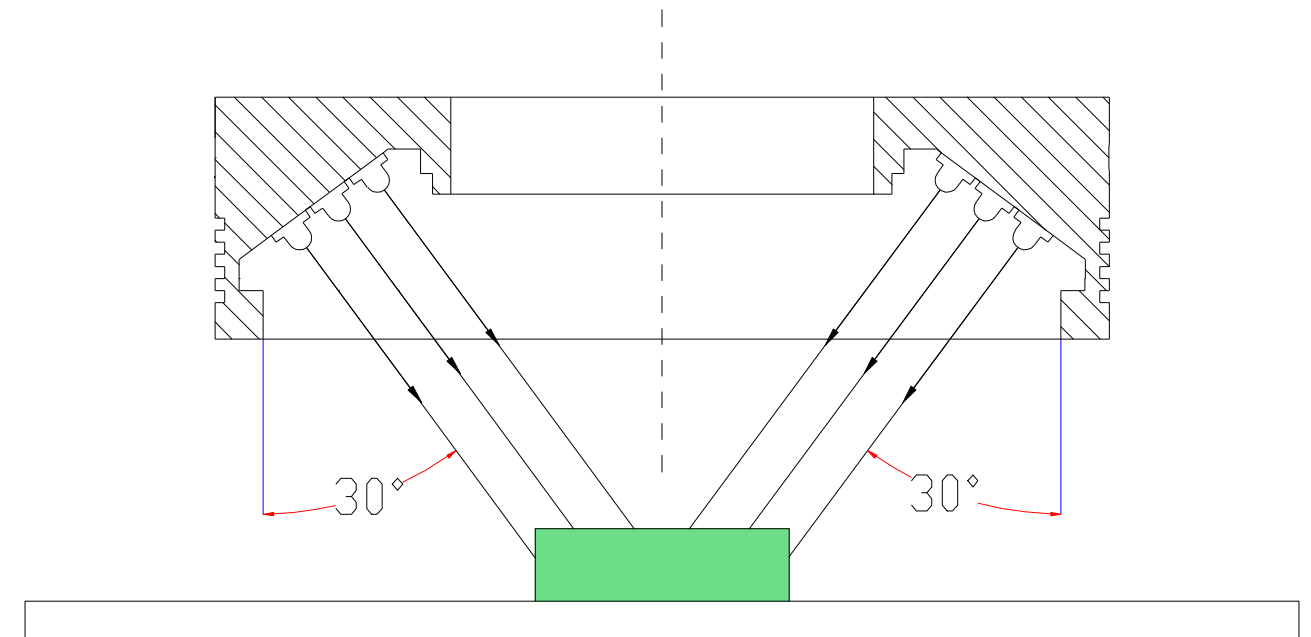

Pin	Polarity	Wire Color
1	+	Red
2	-	Black
3		

4-M3 depth 5

Ø238.00

照明示意图

color	Voitage	Power
Red	24V	-
White	24V	-
Blue	24V	-
		-
		-

深圳市新次元科技有限公司

型号	XCY-RI25030		
品名		设计	SY01
颜色	黑色	审核	SY02
版次	A01	日期	