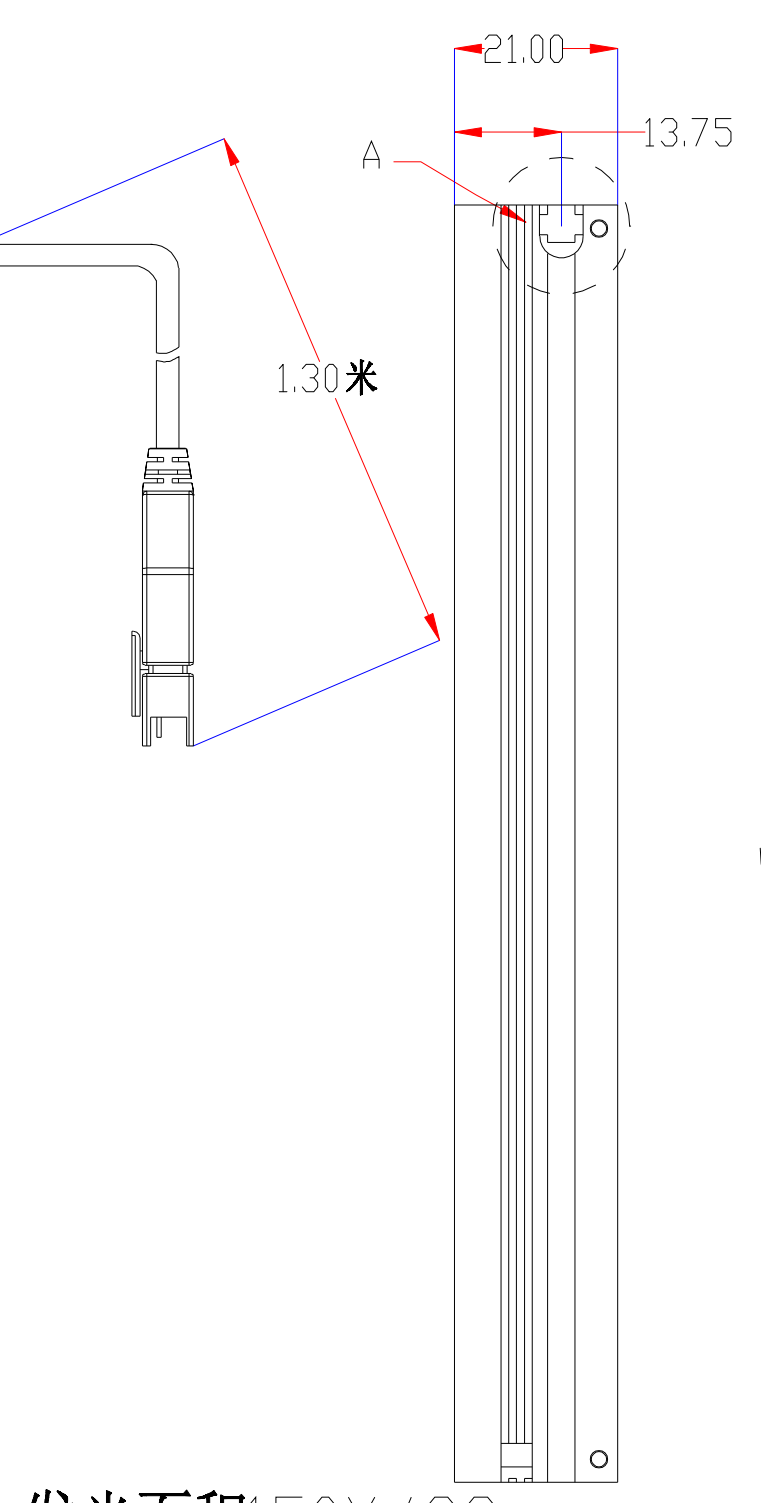

Pin	Polarity	Wire Color
1	+	Red
2	-	Black
3		

发光面积150X ϕ 38mm

color	Voitage	Power
Red	24V	-
White	24V	-
Blue	24V	-
		-
		-

深圳市新次元科技有限公司

型号	XCY-HLM150150		
品名		设计	SY01
颜色	黑色	审核	SY02
版次	A01	日期	