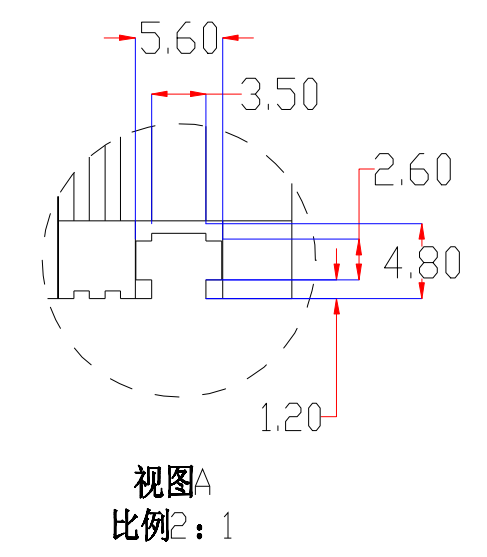

Pin	Polarity	Wire Color
1	+	Red
2	-	Black
3		

发光面积150X ϕ 38mm

color	Voitage	Power
Red	24V	-
White	24V	-
Blue	24V	-
		-
		-

深圳市新次元科技有限公司

型号	XCY-HLM150150		
品名		设计	SY01
颜色	黑色	审核	SY02
版次	A01	日期	