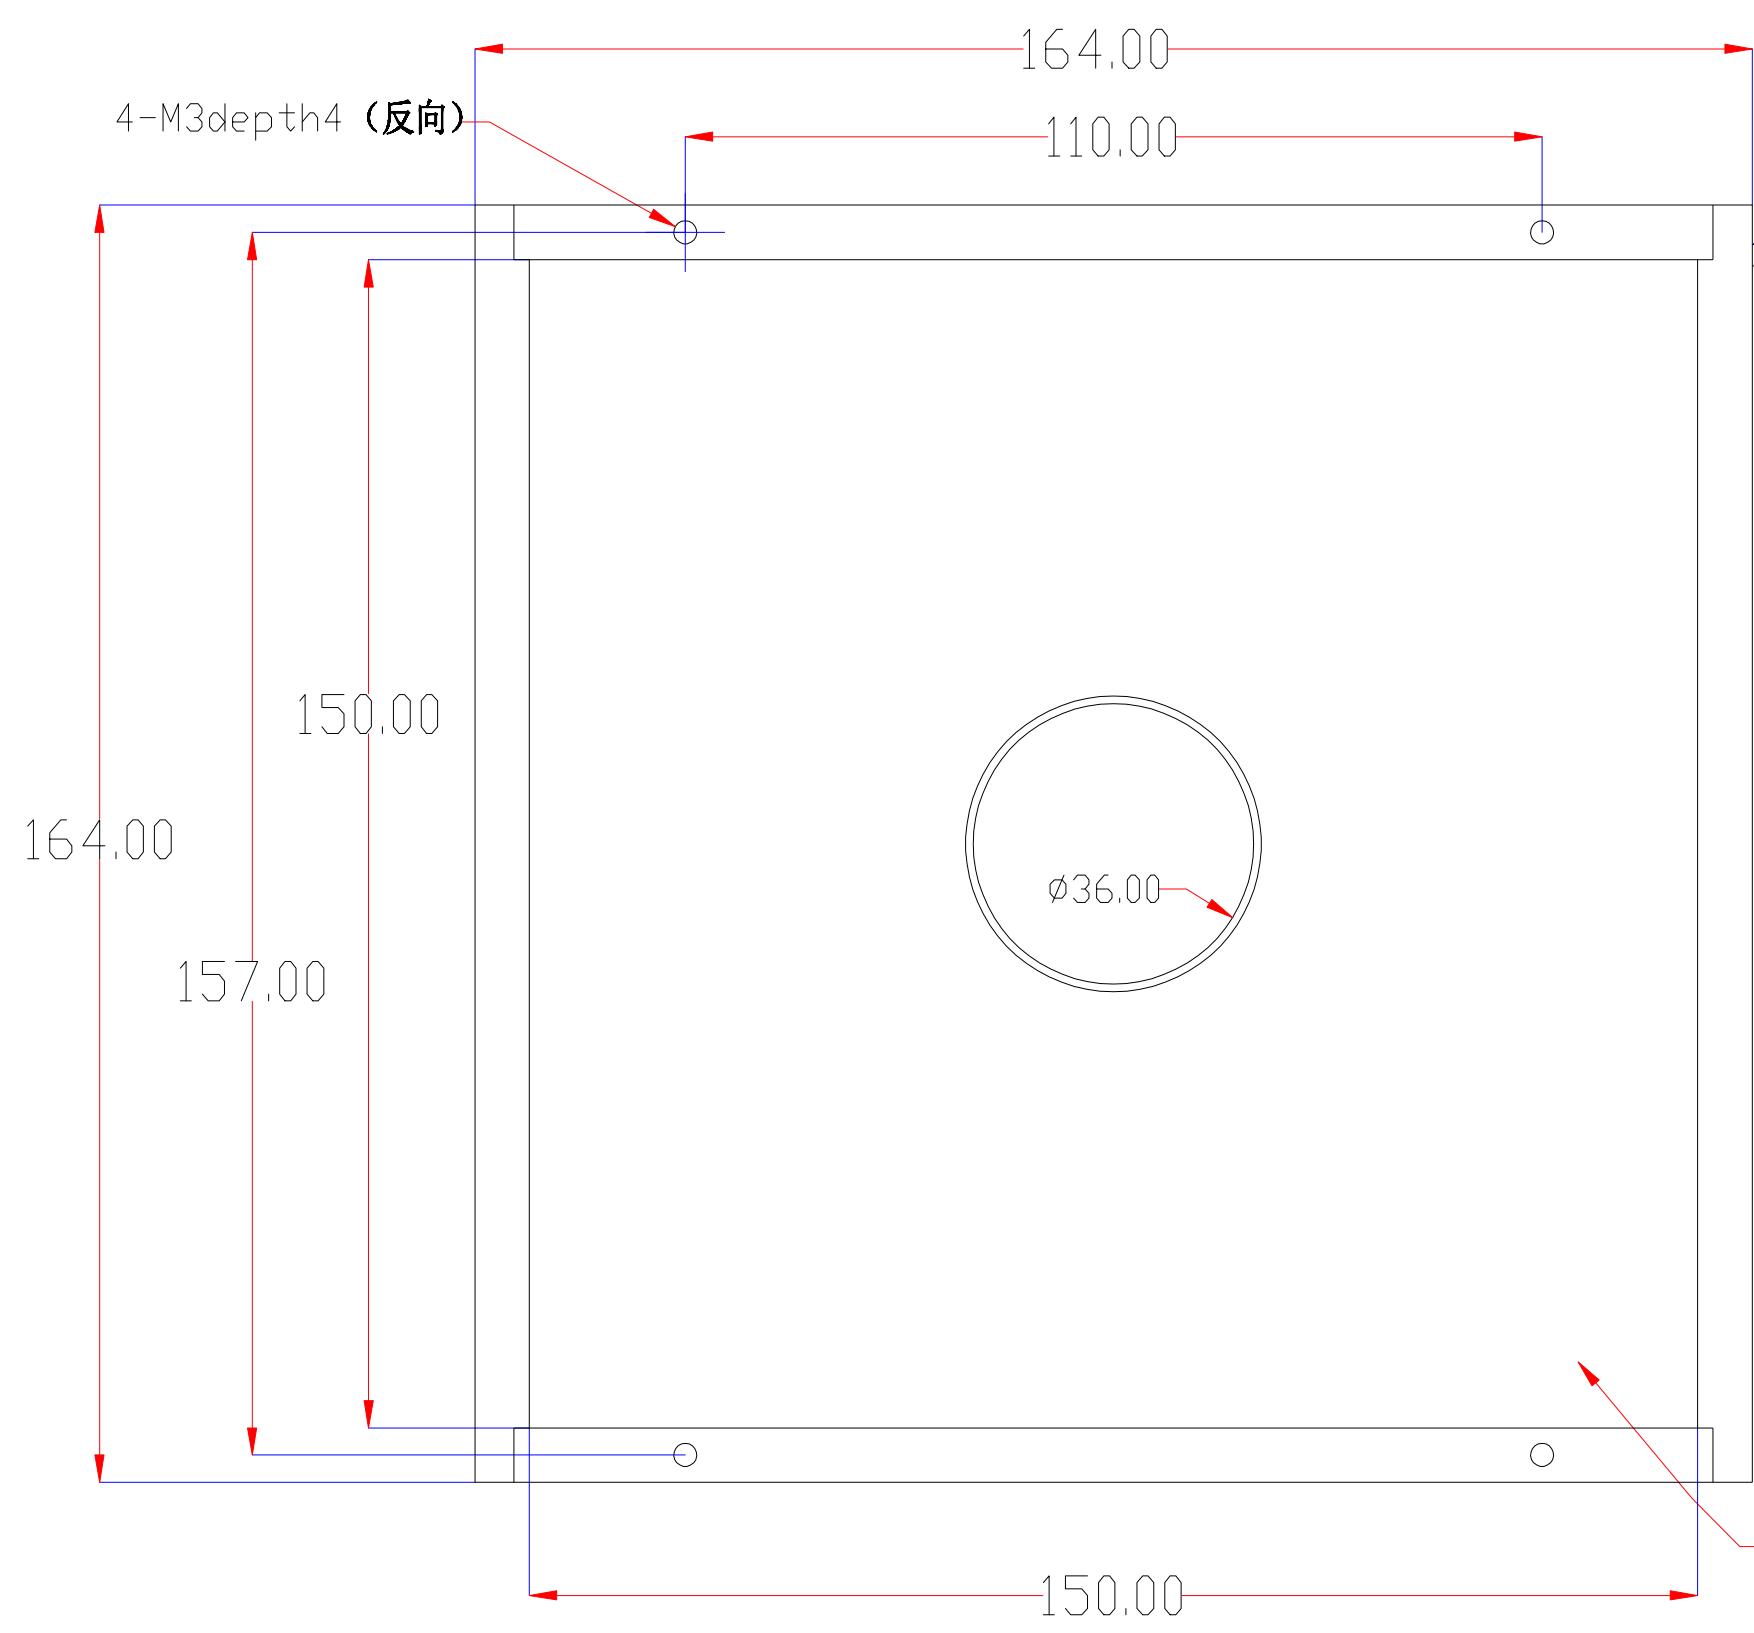

Pin	Polarity	Wire Color
1	+	Red
2	-	Black
3		

发光面积150X ϕ 38mm

color	Voitage	Power
Red	24V	-
White	24V	-
Blue	24V	-
		-
		-

深圳市新次元科技有限公司

型号	XCY-HLM150150		
品名		设计	SY01
颜色	黑色	审核	SY02
版次	A01	日期	