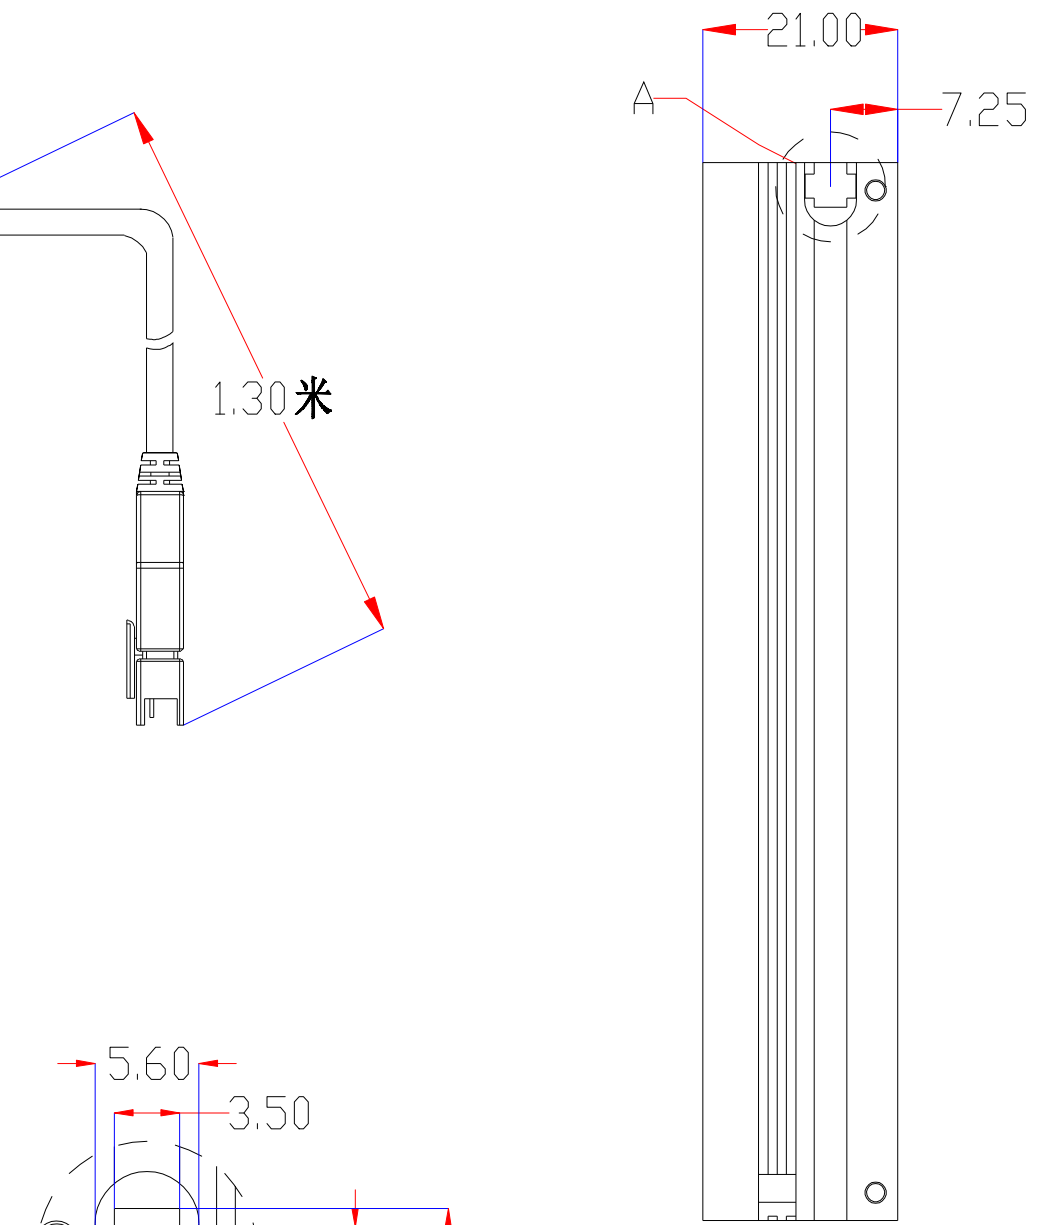

Pin	Polarity	Wire Color
1	+	Red
2	-	Black
3		

视图A 1.20
比例 2:1

发光面积200x100X42mm

color	Voitage	Power	深圳市新次元科技有限公司		
Red	24V	-	型号	XCY-HLM200100	
White	24V	-	品名	设计	SY01
Blue	24V	-	颜色	黑色	审核
			版次	A01	日期
					SY02