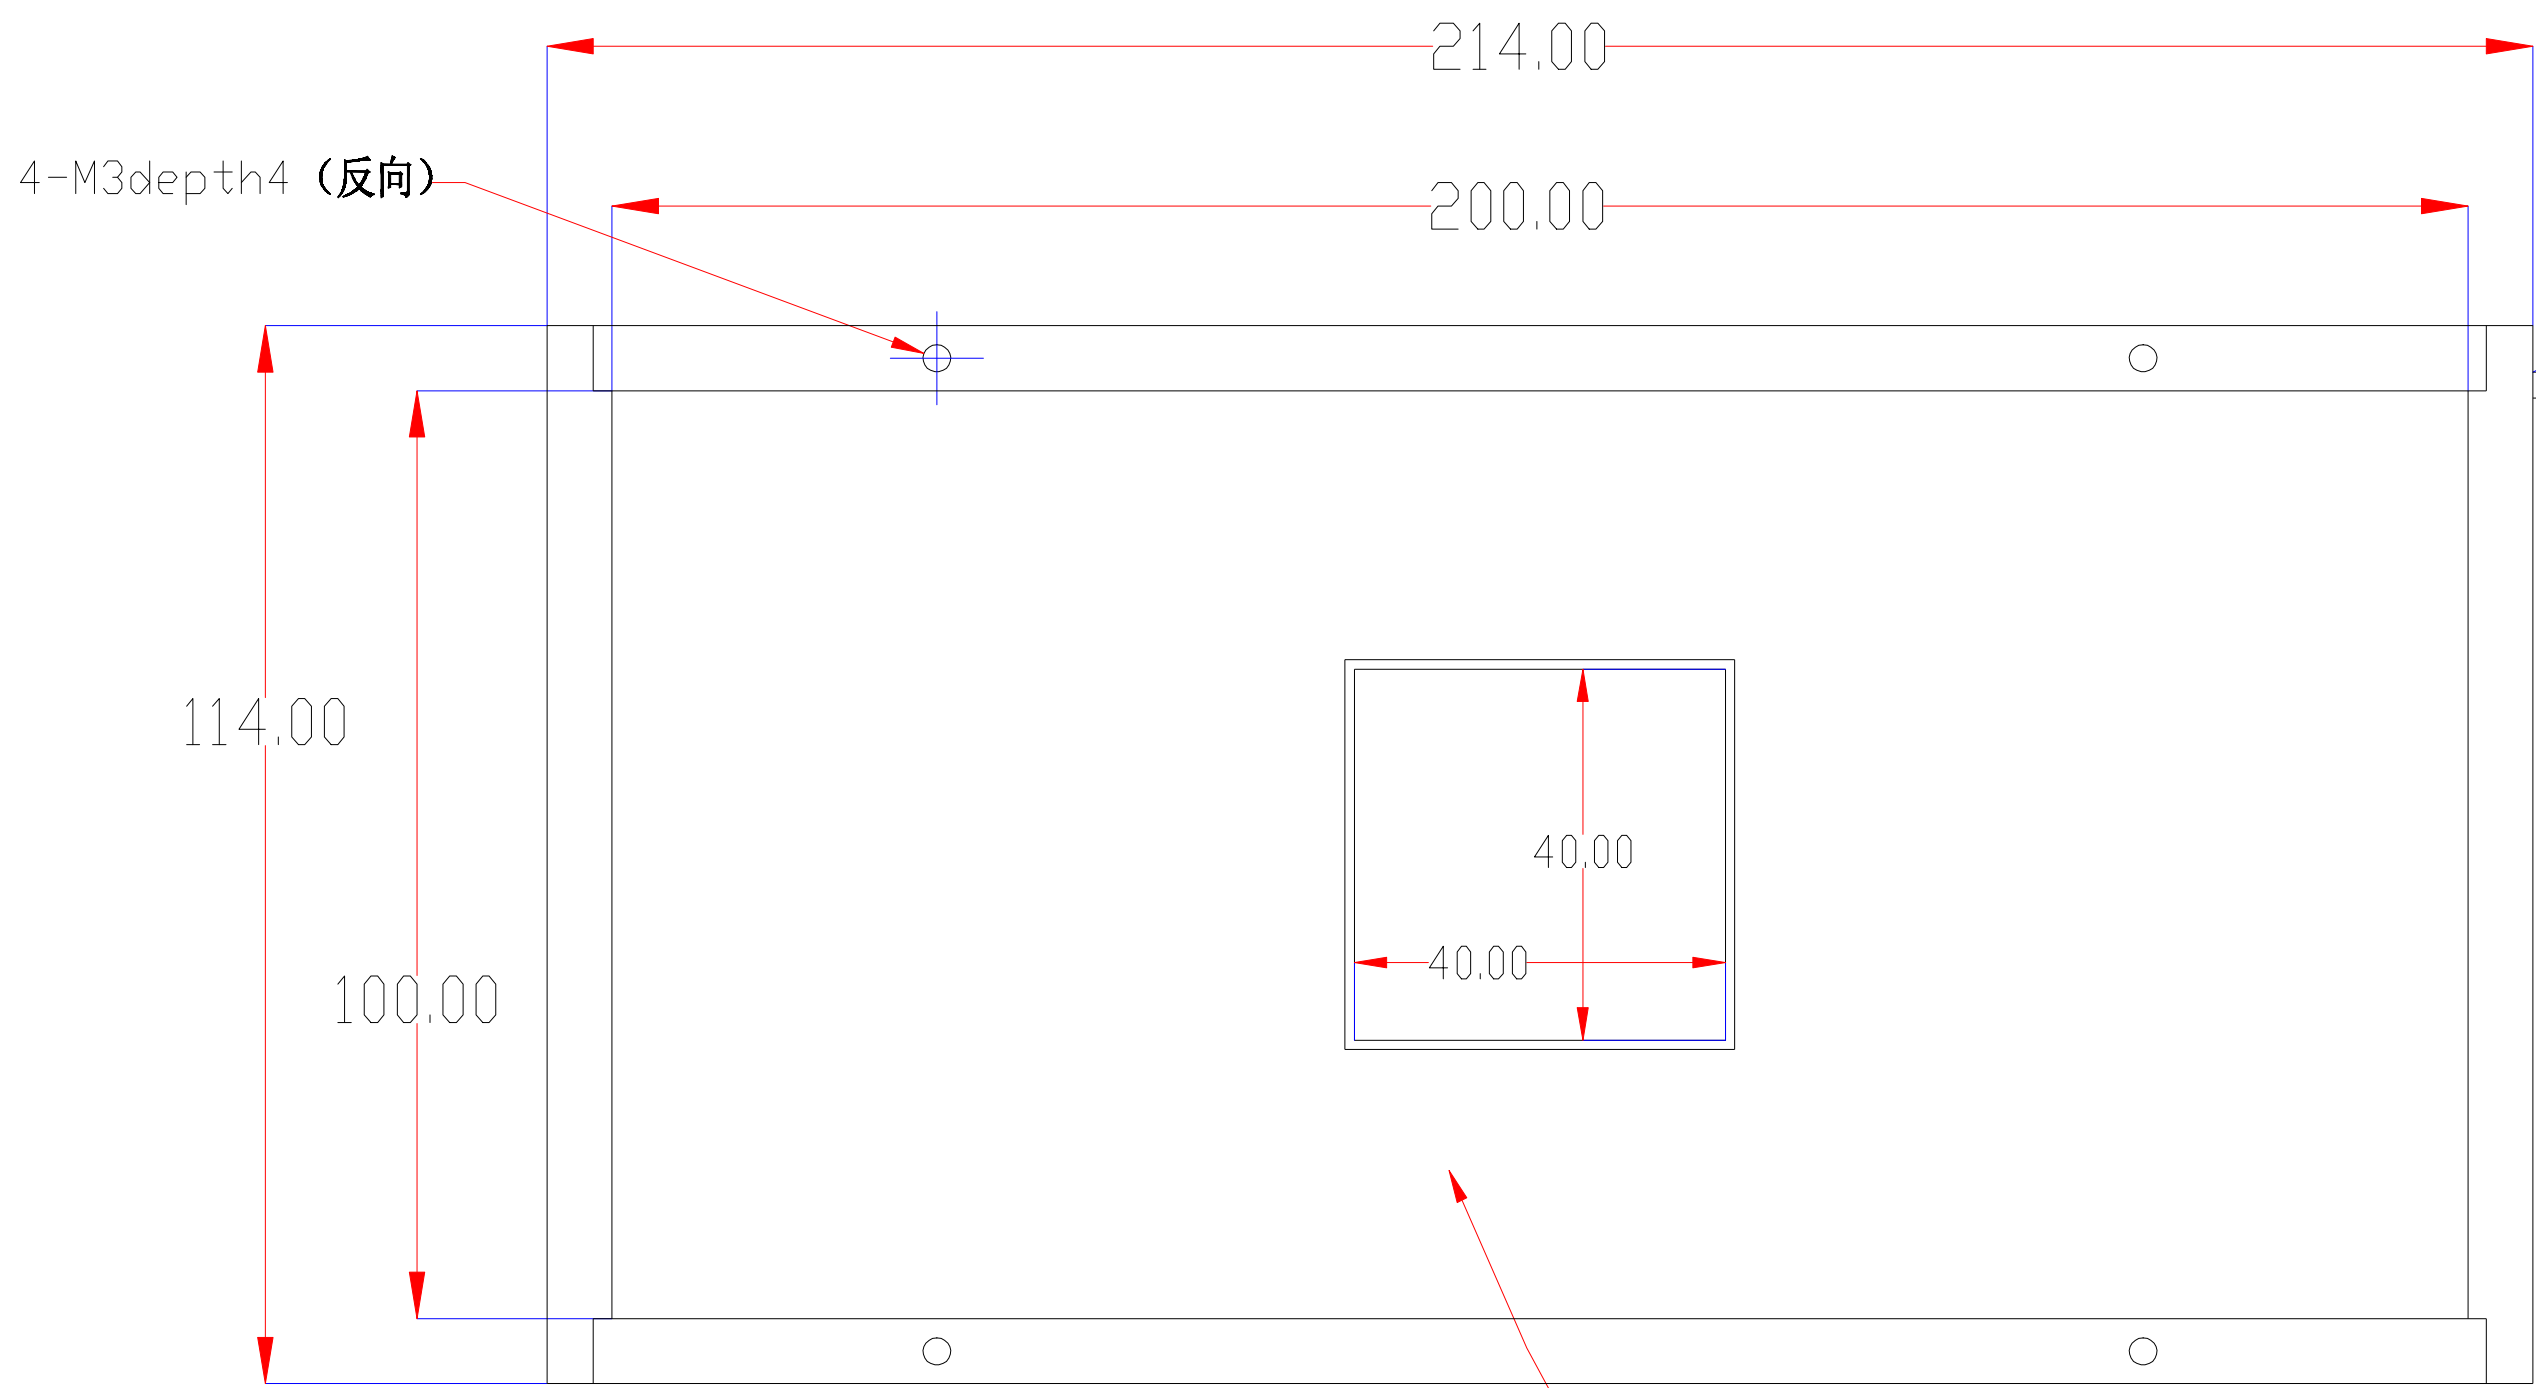

Pin	Polarity	Wire Color
1	+	Red
2	-	Black
3		

视图A 1.20
比例 2:1

发光面积200x100X42mm

color	Voitage	Power	深圳市新次元科技有限公司		
Red	24V	-	型号	XCY-HLM200100	
White	24V	-	品名	设计	SY01
Blue	24V	-	颜色	黑色	审核
			版次	A01	日期
					SY02