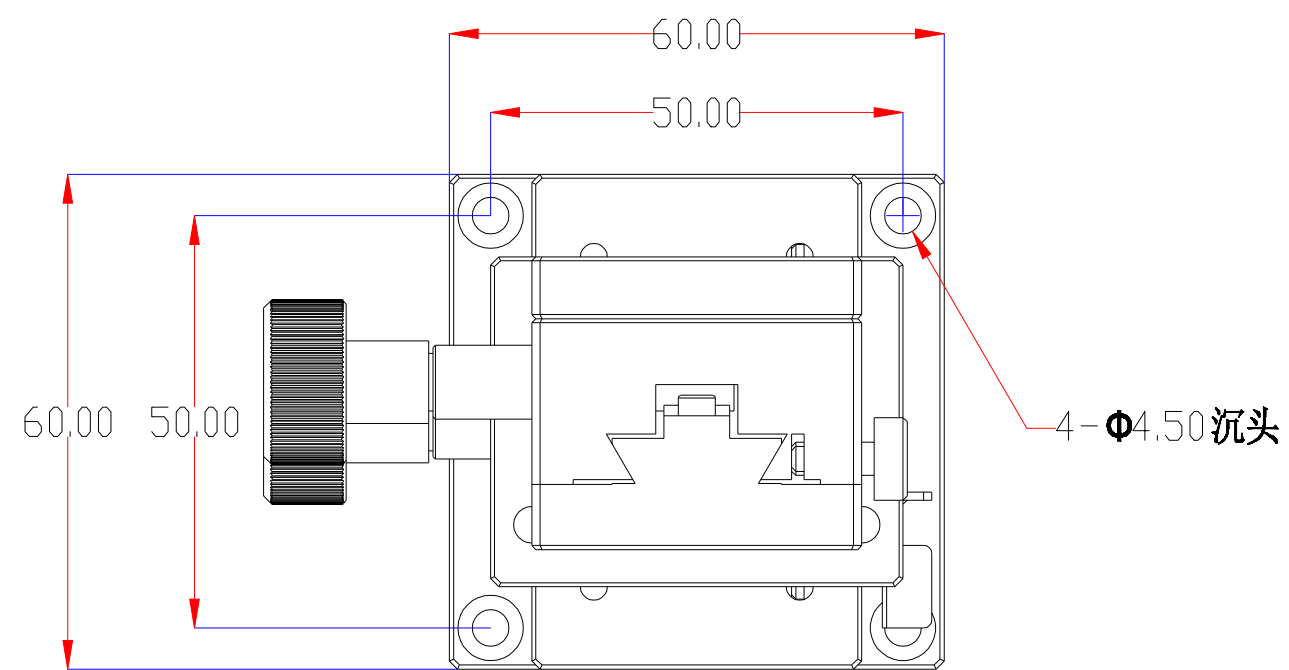

6-M4.00 (深4.50)

### 深圳市新次元科技有限公司

型号	XCY-LWXZ4060		
品名		设计	SY01
颜色		审核	SY02
版次	A01	日期	