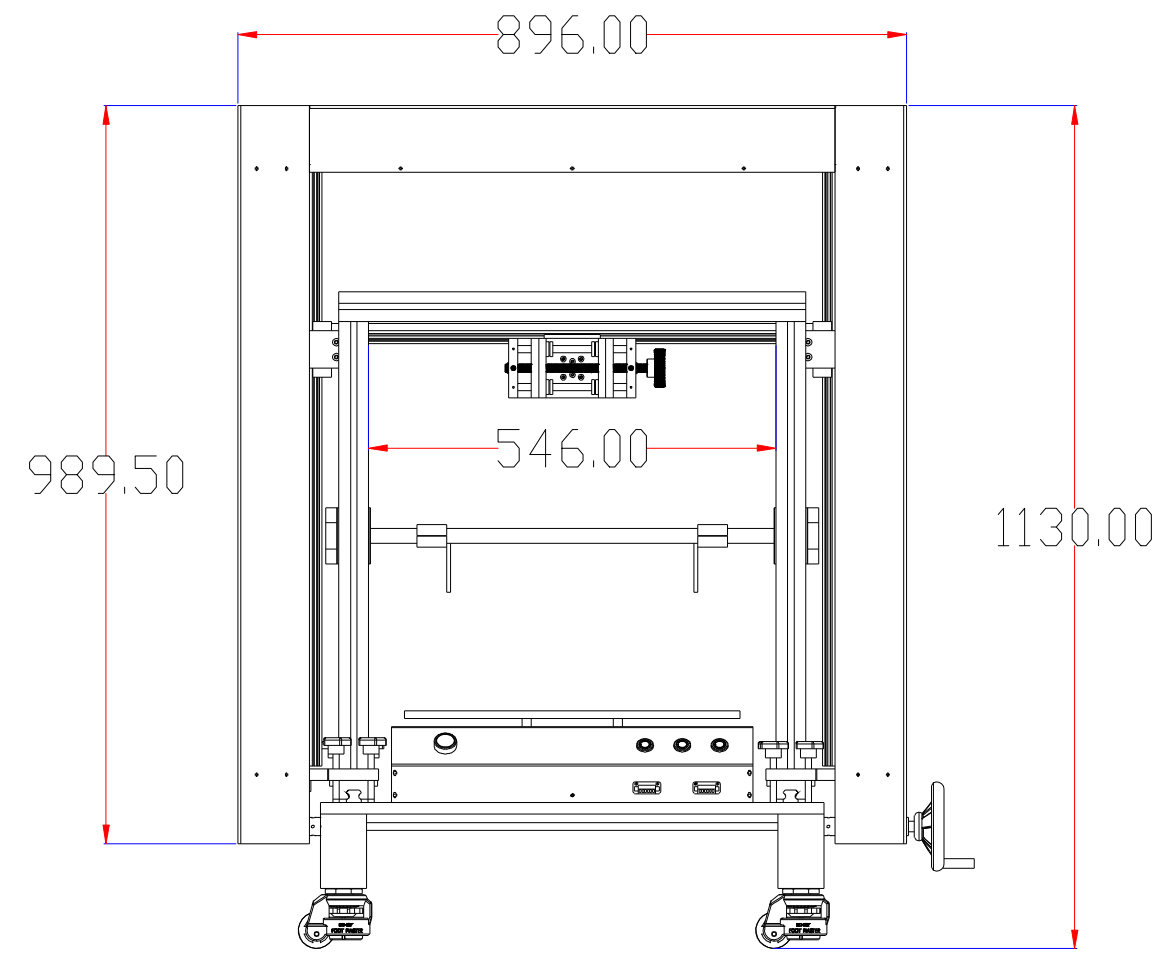

**XCY**  
新次元

载物台尺寸:  
450\*450

深圳市新次元科技有限公司

型号	XCY-RLT1000-V2		
品名		设计	SY01
颜色		审核	SY02
版次	A01	日期	