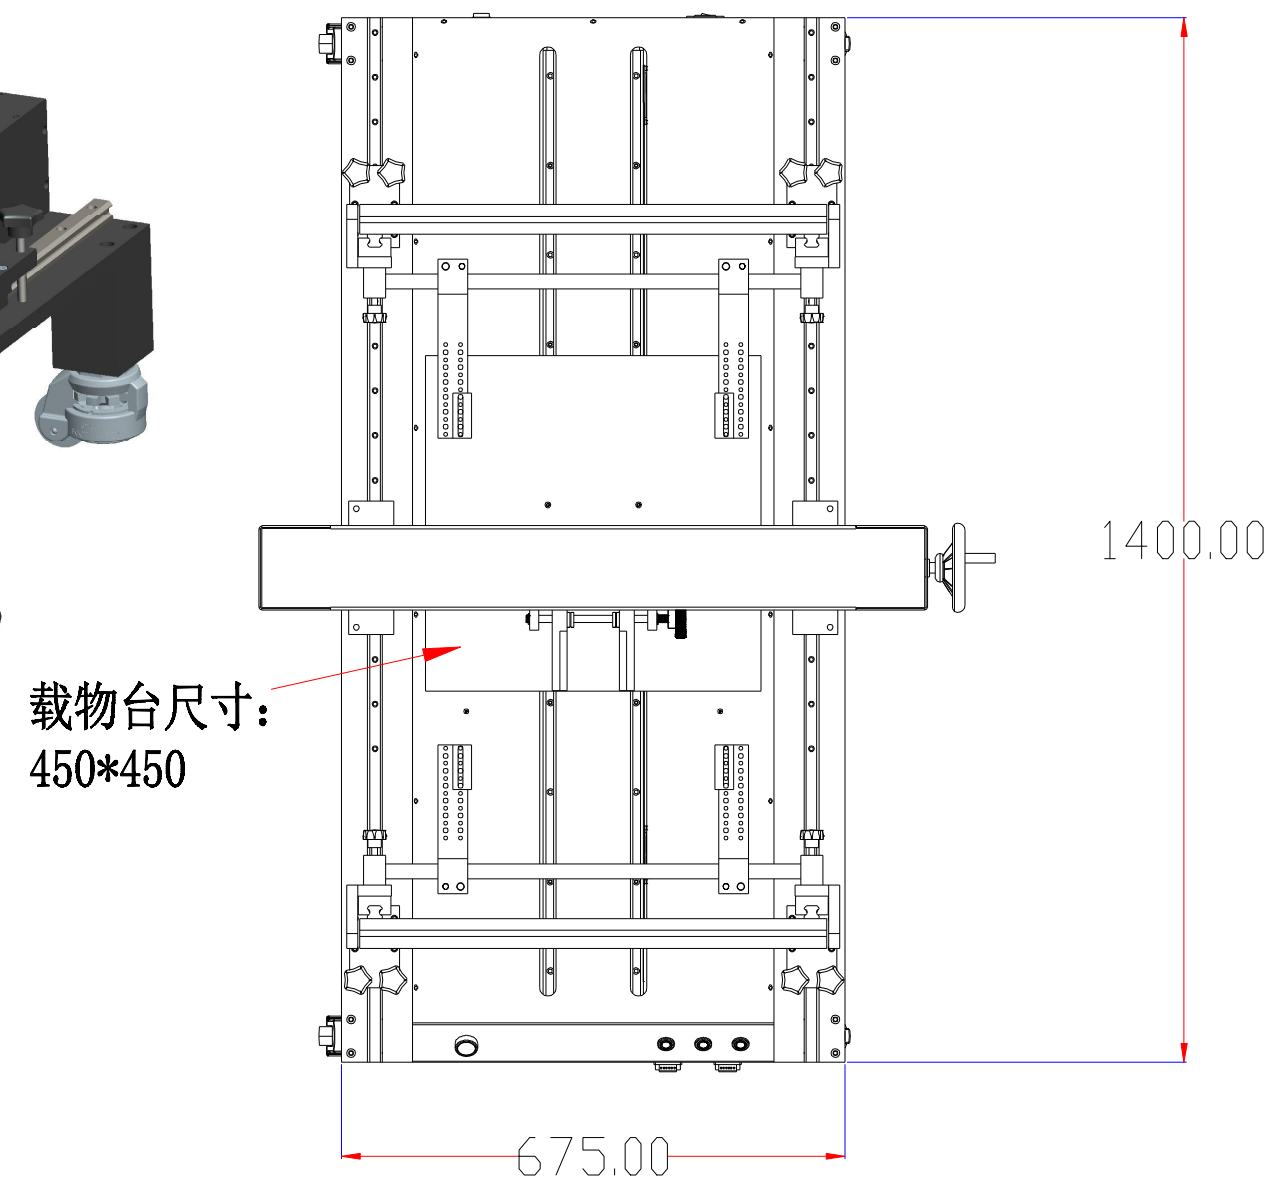

**XCY**  
新次元

载物台尺寸:  
450\*450

深圳市新次元科技有限公司

型号	XCY-RLT1000-V2		
品名		设计	SY01
颜色		审核	SY02
版次	A01	日期	