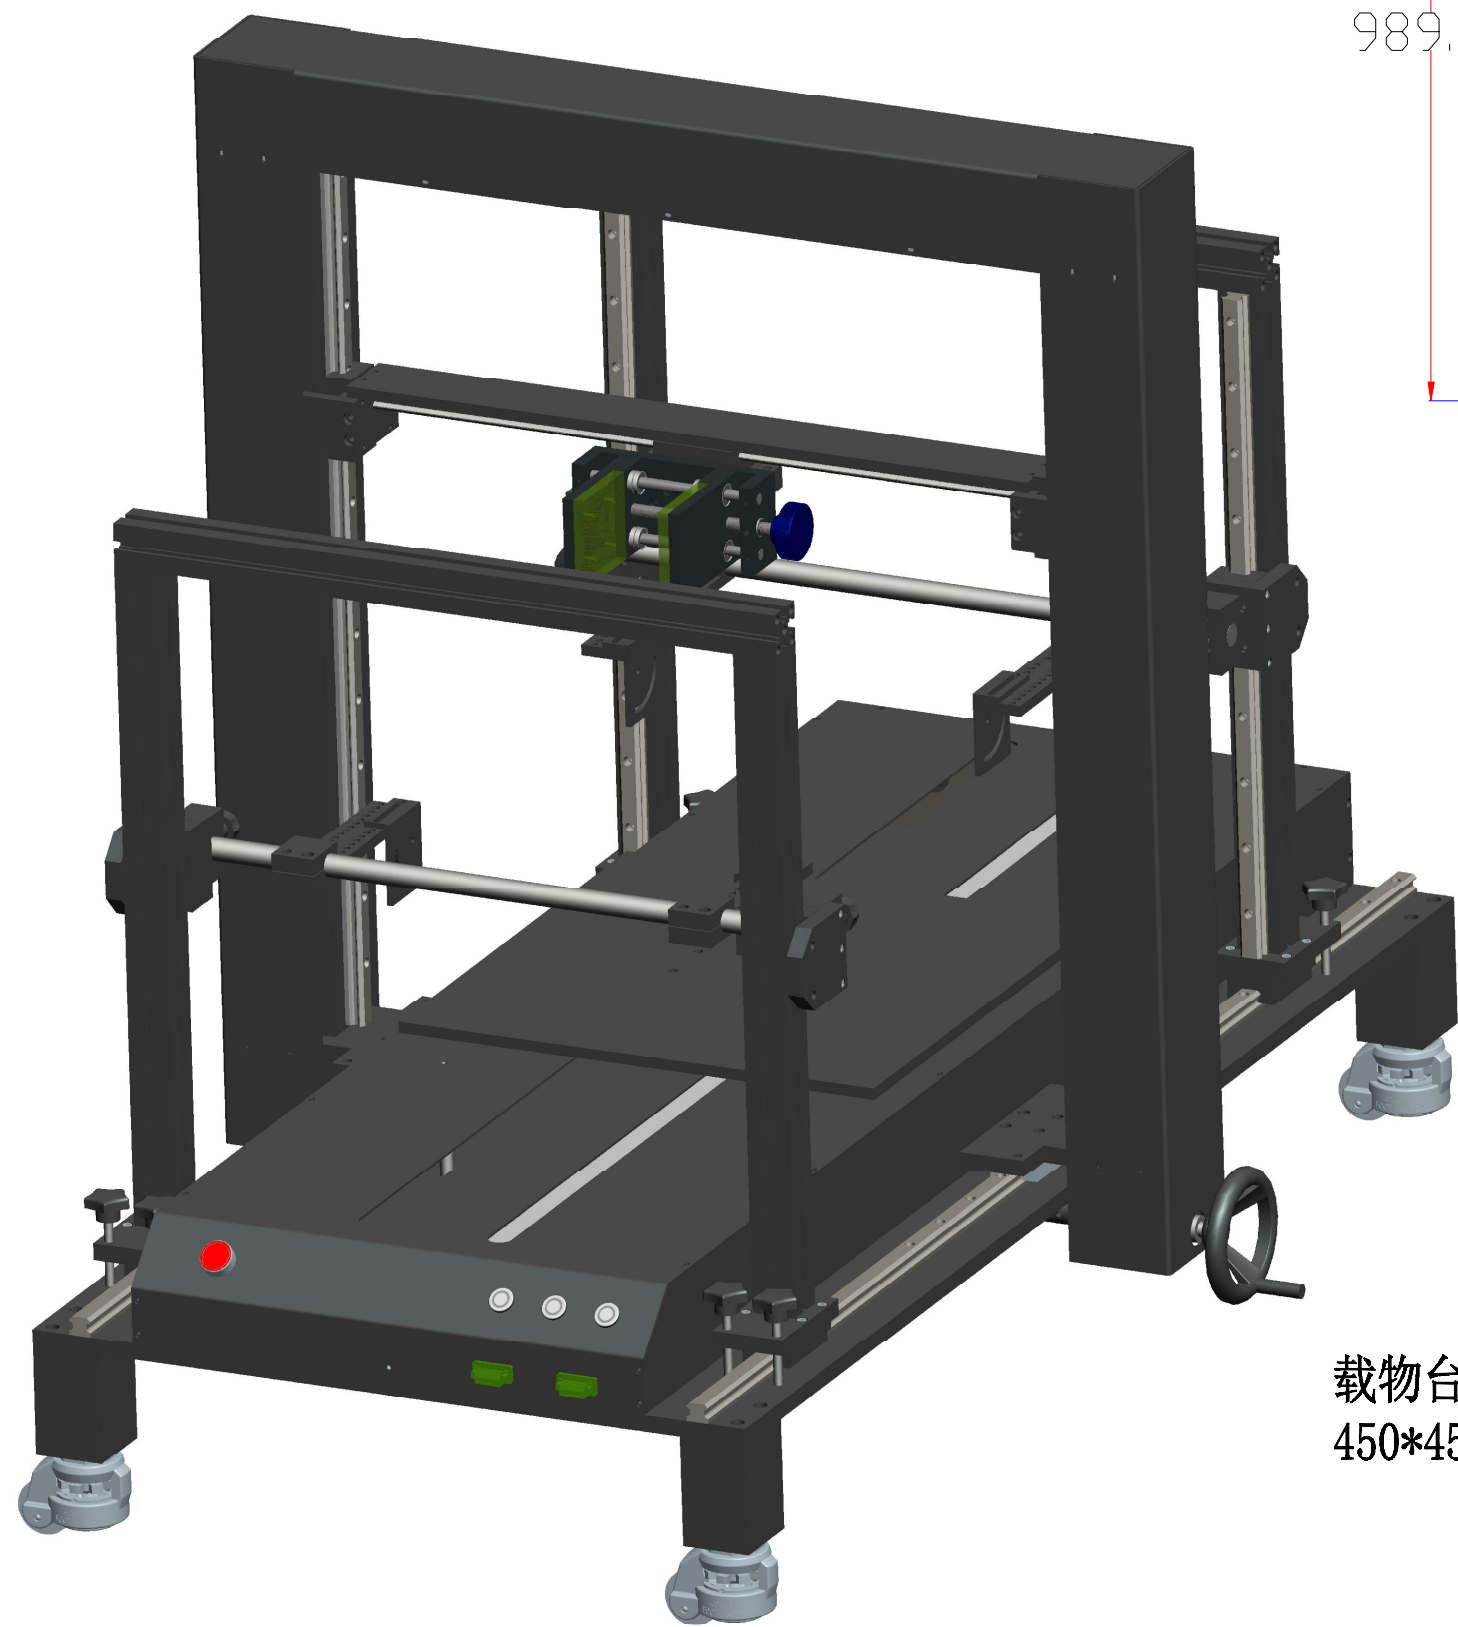

**XCY**  
新次元

载物台尺寸:  
450\*450

深圳市新次元科技有限公司

型号	XCY-RLT1000-V2		
品名		设计	SY01
颜色		审核	SY02
版次	A01	日期	