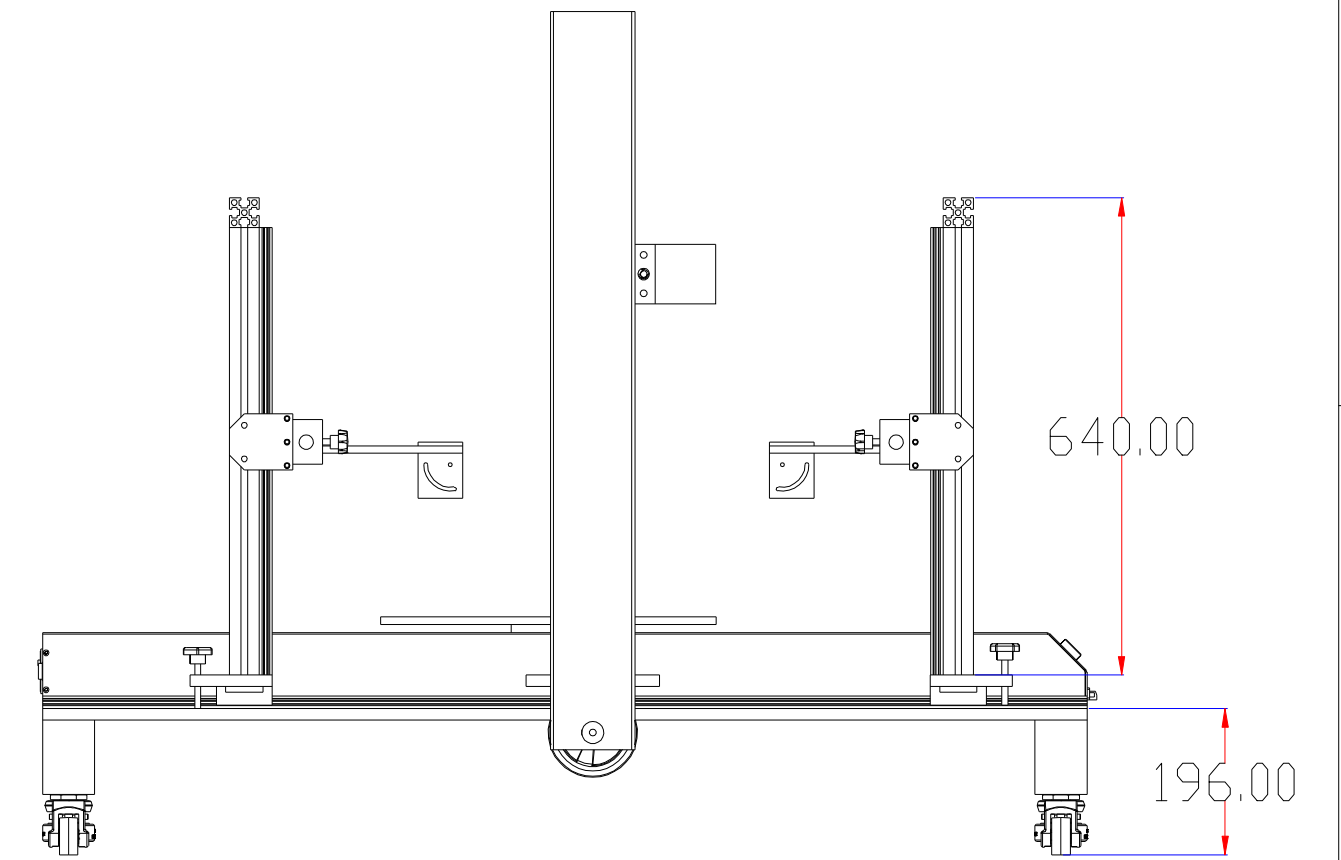

**XCY**  
新次元

载物台尺寸:  
450\*450

深圳市新次元科技有限公司

型号	XCY-RLT1000-V2		
品名		设计	SY01
颜色		审核	SY02
版次	A01	日期	