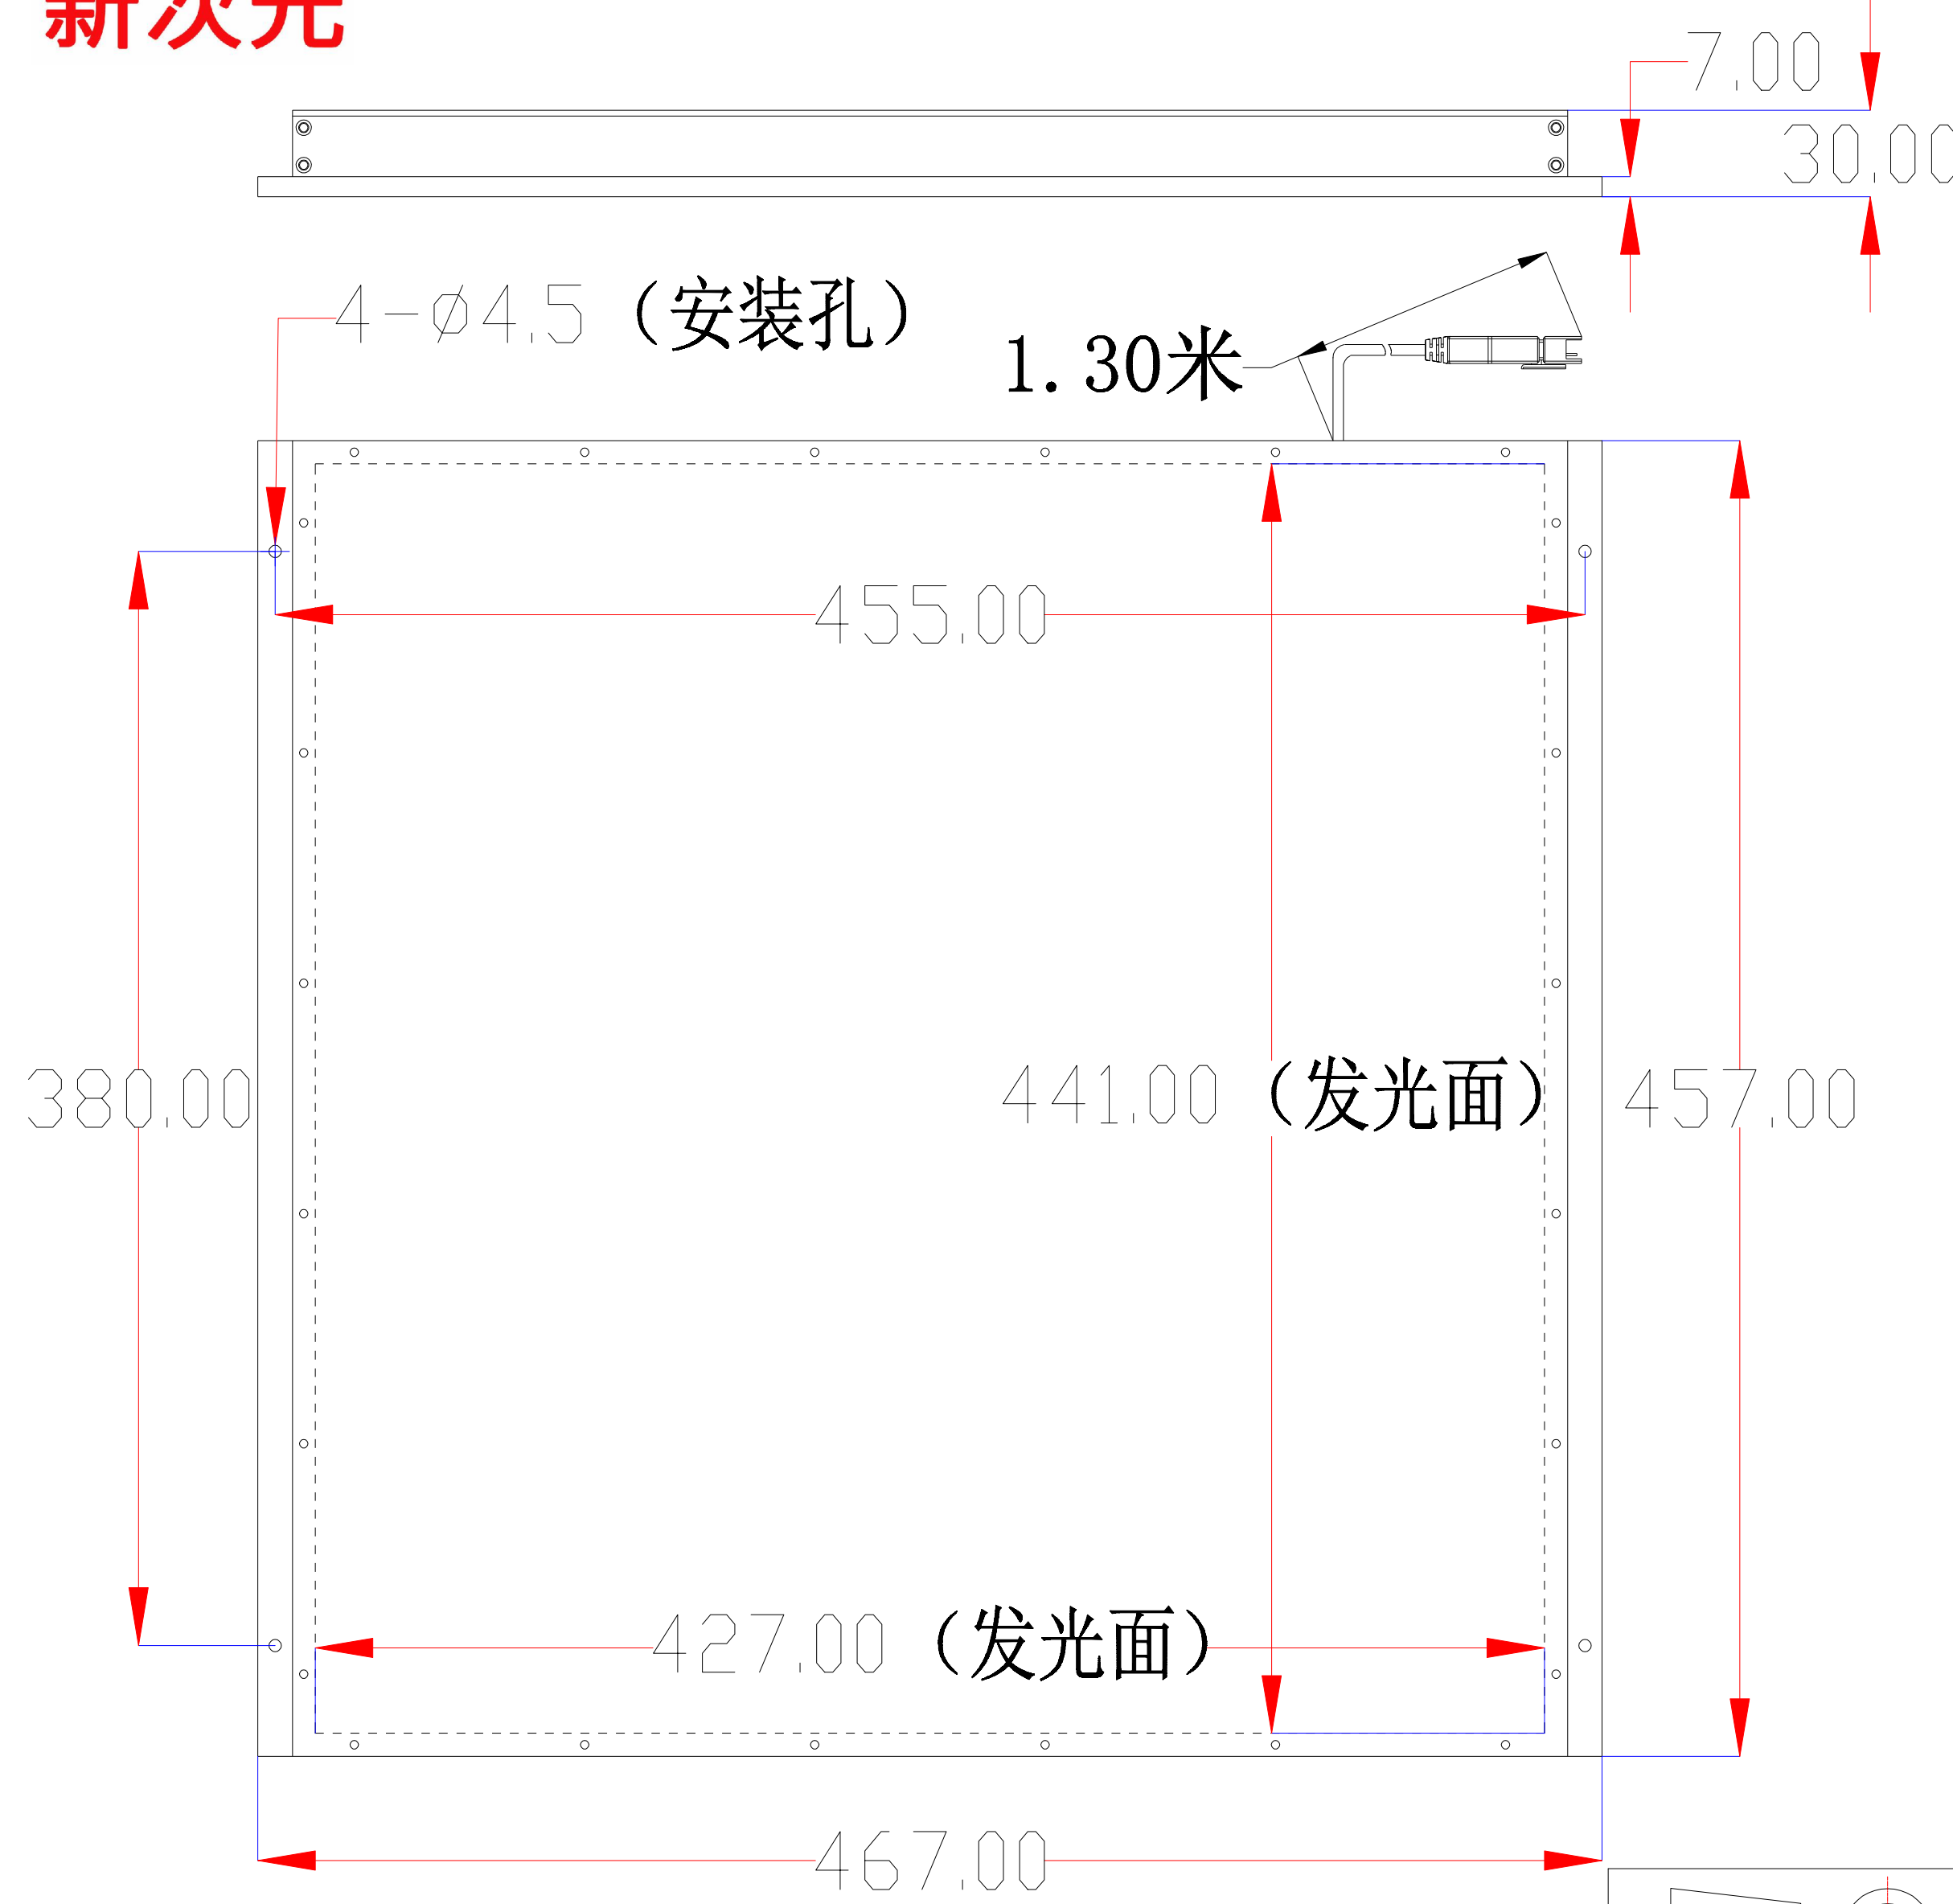

Pin	Polarity	Wire Color
1	+	Red
2	-	Black
3		

color	Voitage	Power	深圳市新次元科技有限公司			
Red	24V	-	型号	XCY- FLM441427		
White	24V	-	品名		设计	SY01
Blue	24V	-	颜色	黑色	审核	SY02
		-	版次	A01	日期	