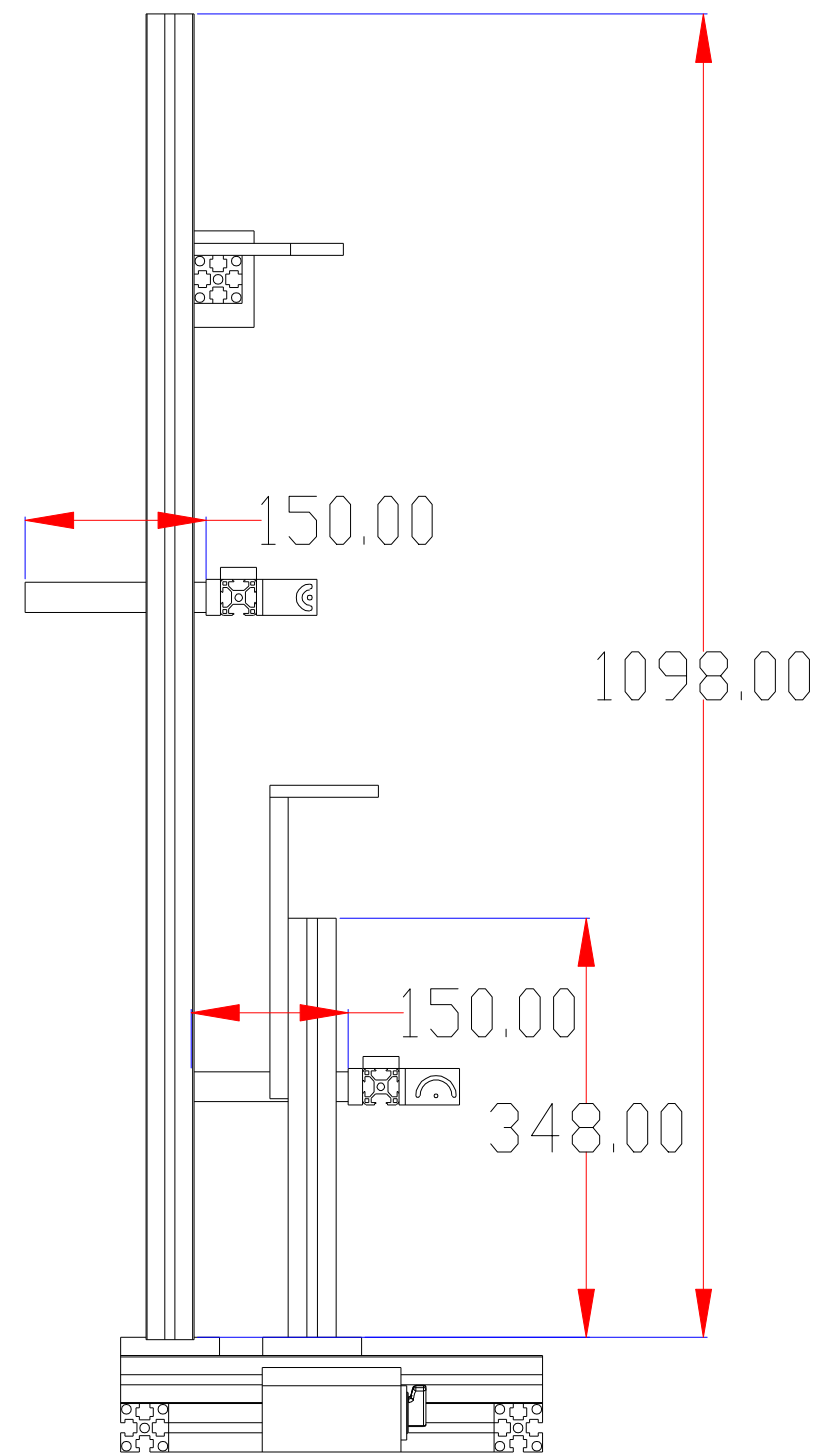

**XCY**  
新次元

深圳市新次元科技有限公司

型号	XCY-MAP-V2		
品名		设计	SY01
颜色		审核	SY02
版次	A01	日期	