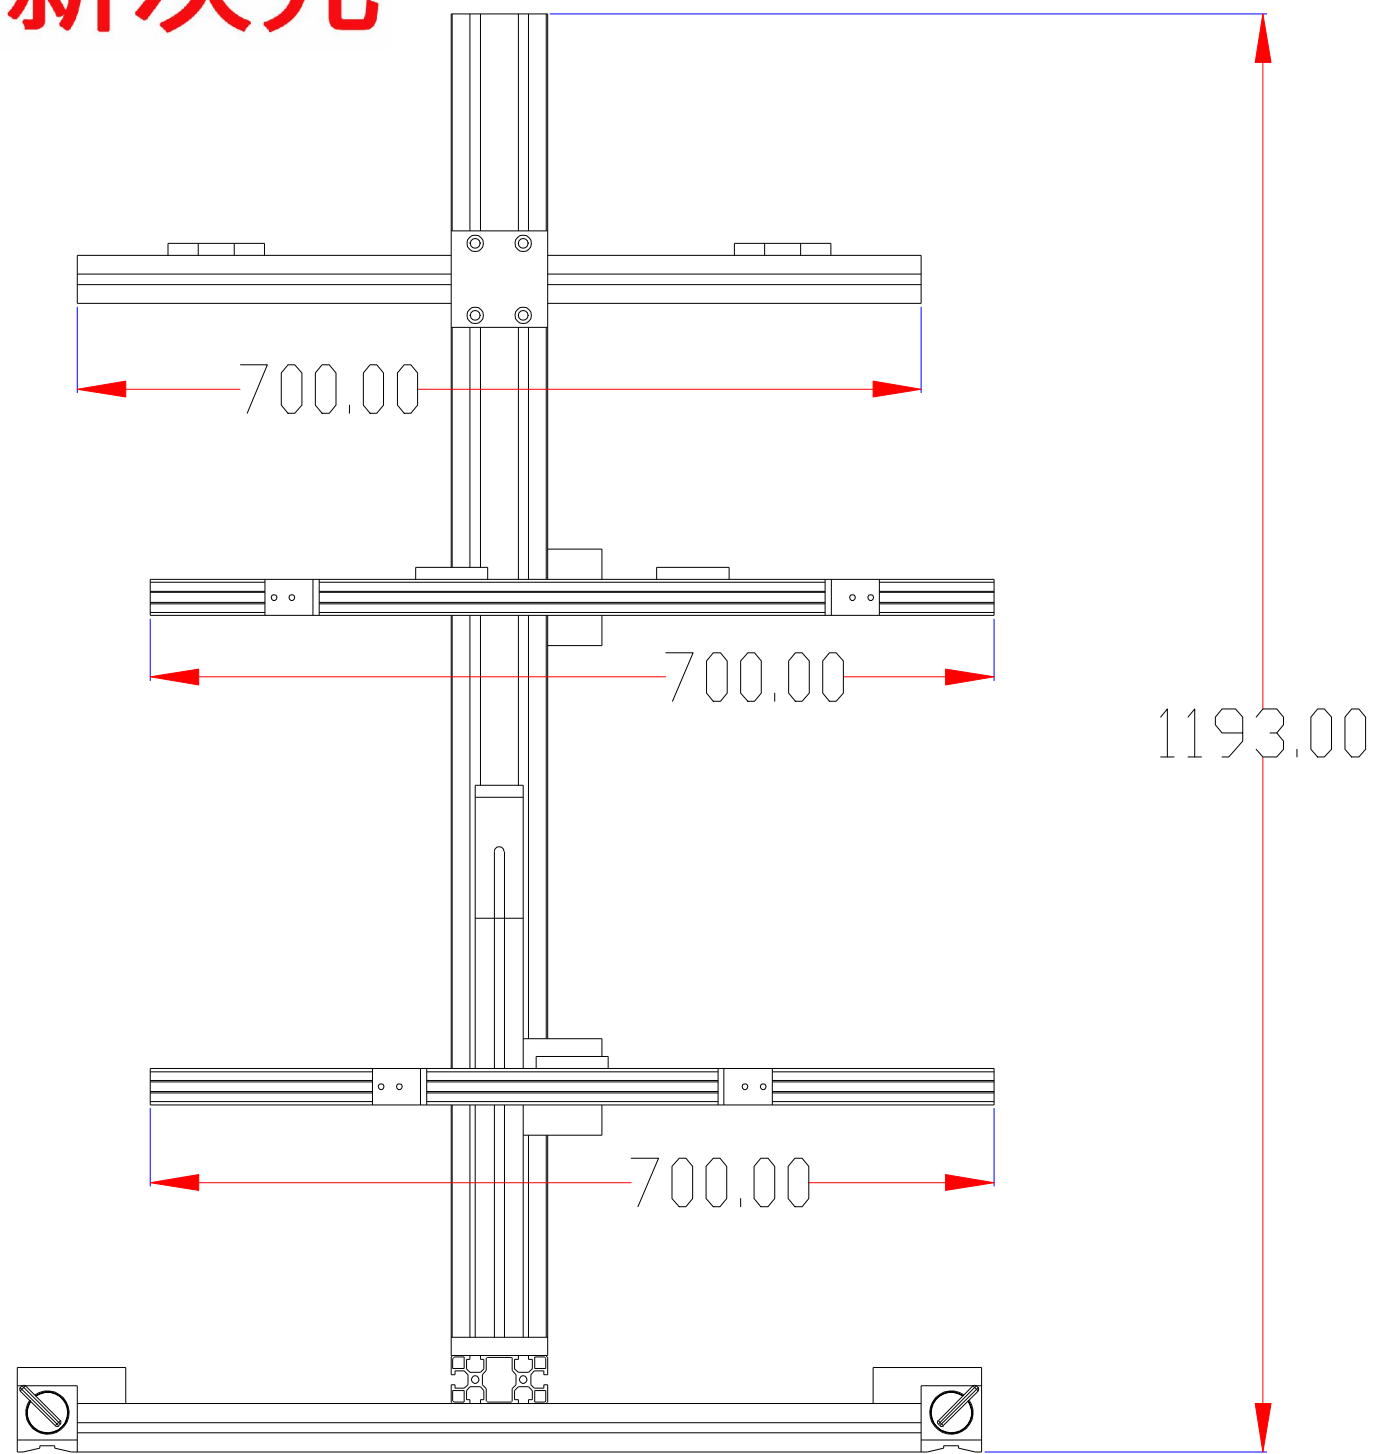

**XCY**  
新次元

深圳市新次元科技有限公司

型号	XCY-MAP-V2		
品名		设计	SY01
颜色		审核	SY02
版次	A01	日期	