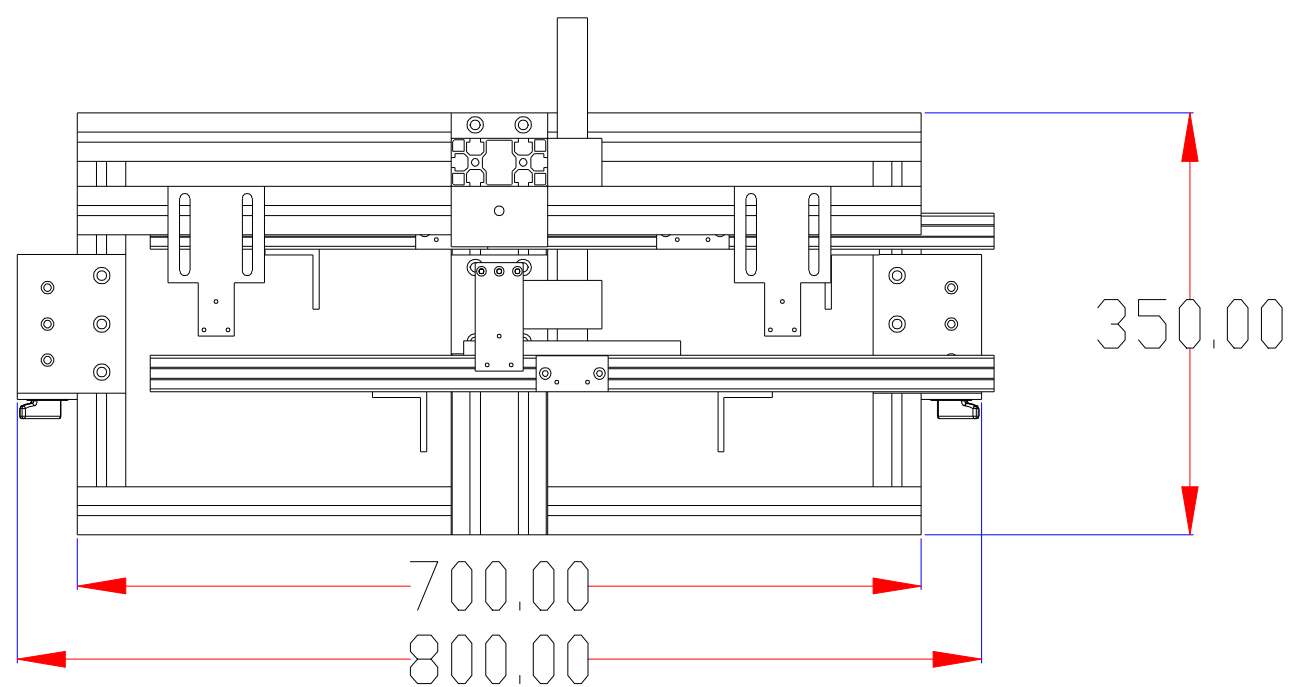

**XCY**  
新次元

深圳市新次元科技有限公司

型号	XCY-MAP-V2		
品名		设计	SY01
颜色		审核	SY02
版次	A01	日期	