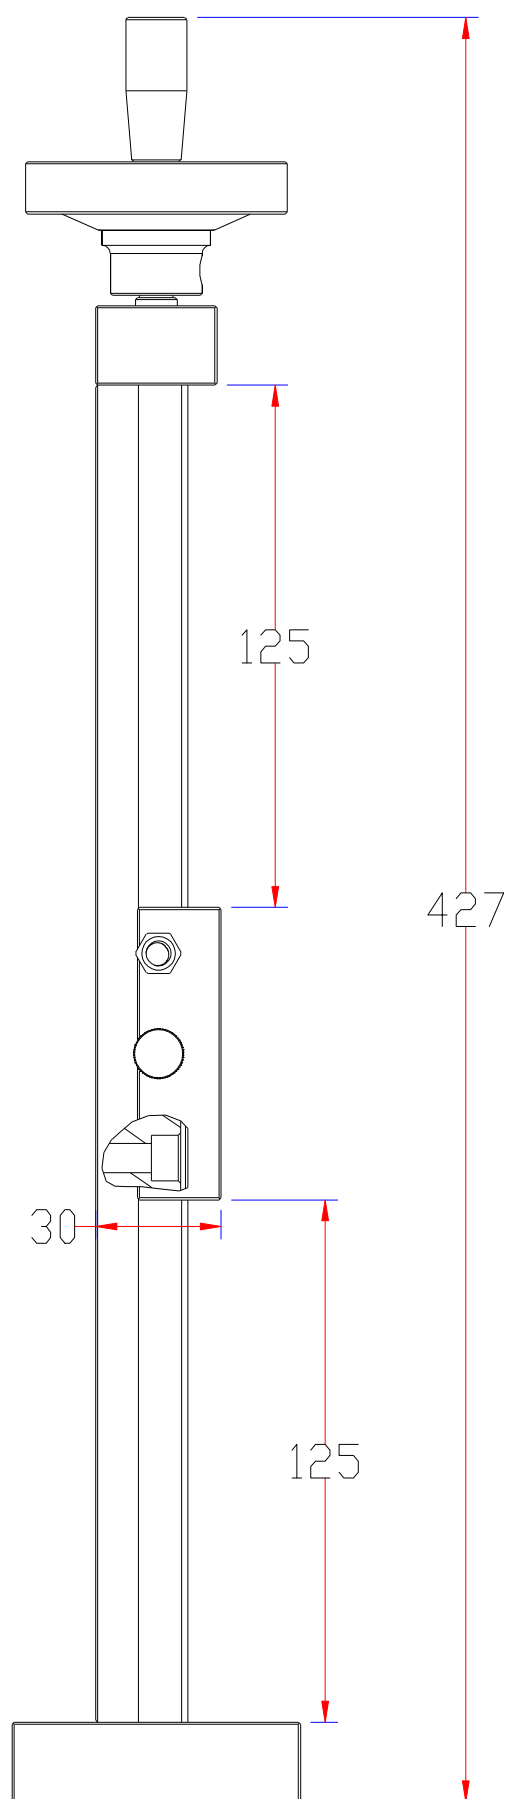

**XCY**  
新次元

深圳市新次元科技有限公司

|    |           |    |      |
|----|-----------|----|------|
| 型号 | XCY-M-250 |    |      |
| 品名 |           | 设计 | SY01 |
| 颜色 |           | 审核 | SY02 |
| 版次 | A01       | 日期 |      |