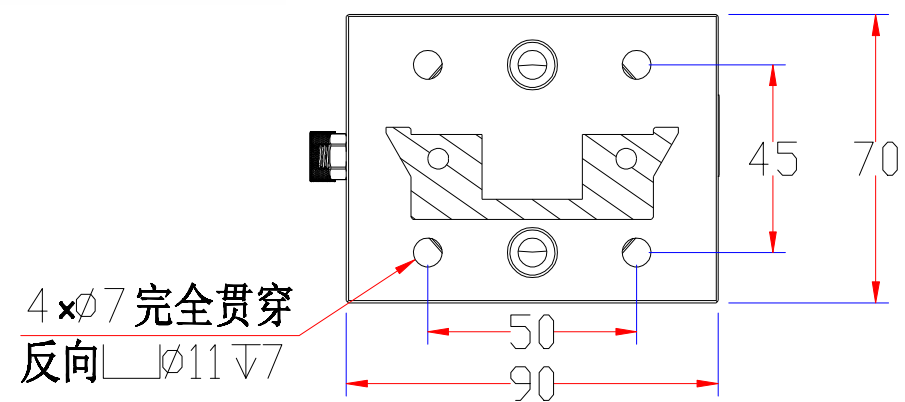

**XCY**  
新次元

深圳市新次元科技有限公司

|    |           |    |      |
|----|-----------|----|------|
| 型号 | XCY-M-250 |    |      |
| 品名 |           | 设计 | SY01 |
| 颜色 |           | 审核 | SY02 |
| 版次 | A01       | 日期 |      |