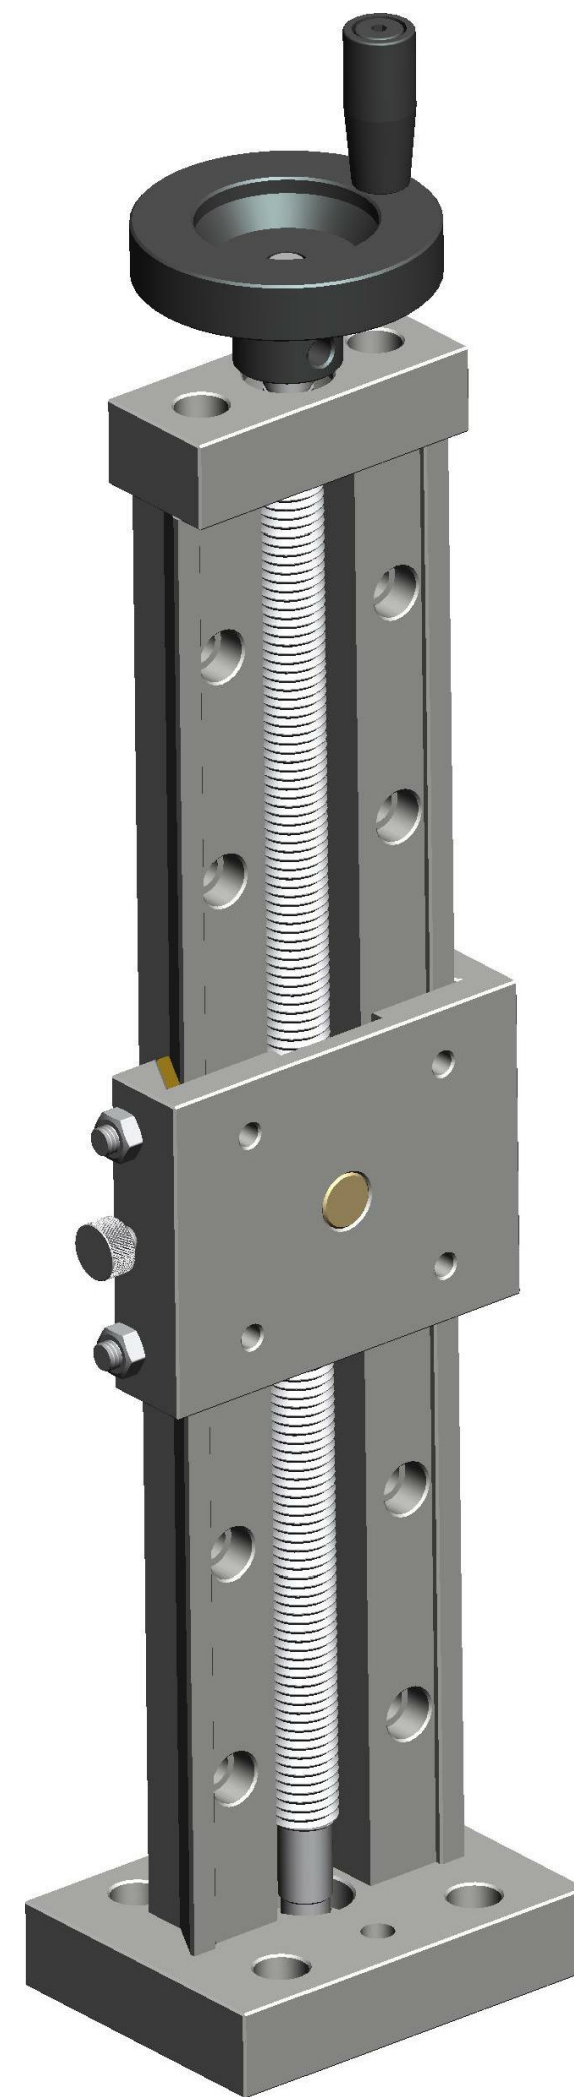

**XCY**  
新次元

深圳市新次元科技有限公司

|    |           |    |      |
|----|-----------|----|------|
| 型号 | XCY-M-250 |    |      |
| 品名 |           | 设计 | SY01 |
| 颜色 |           | 审核 | SY02 |
| 版次 | A01       | 日期 |      |