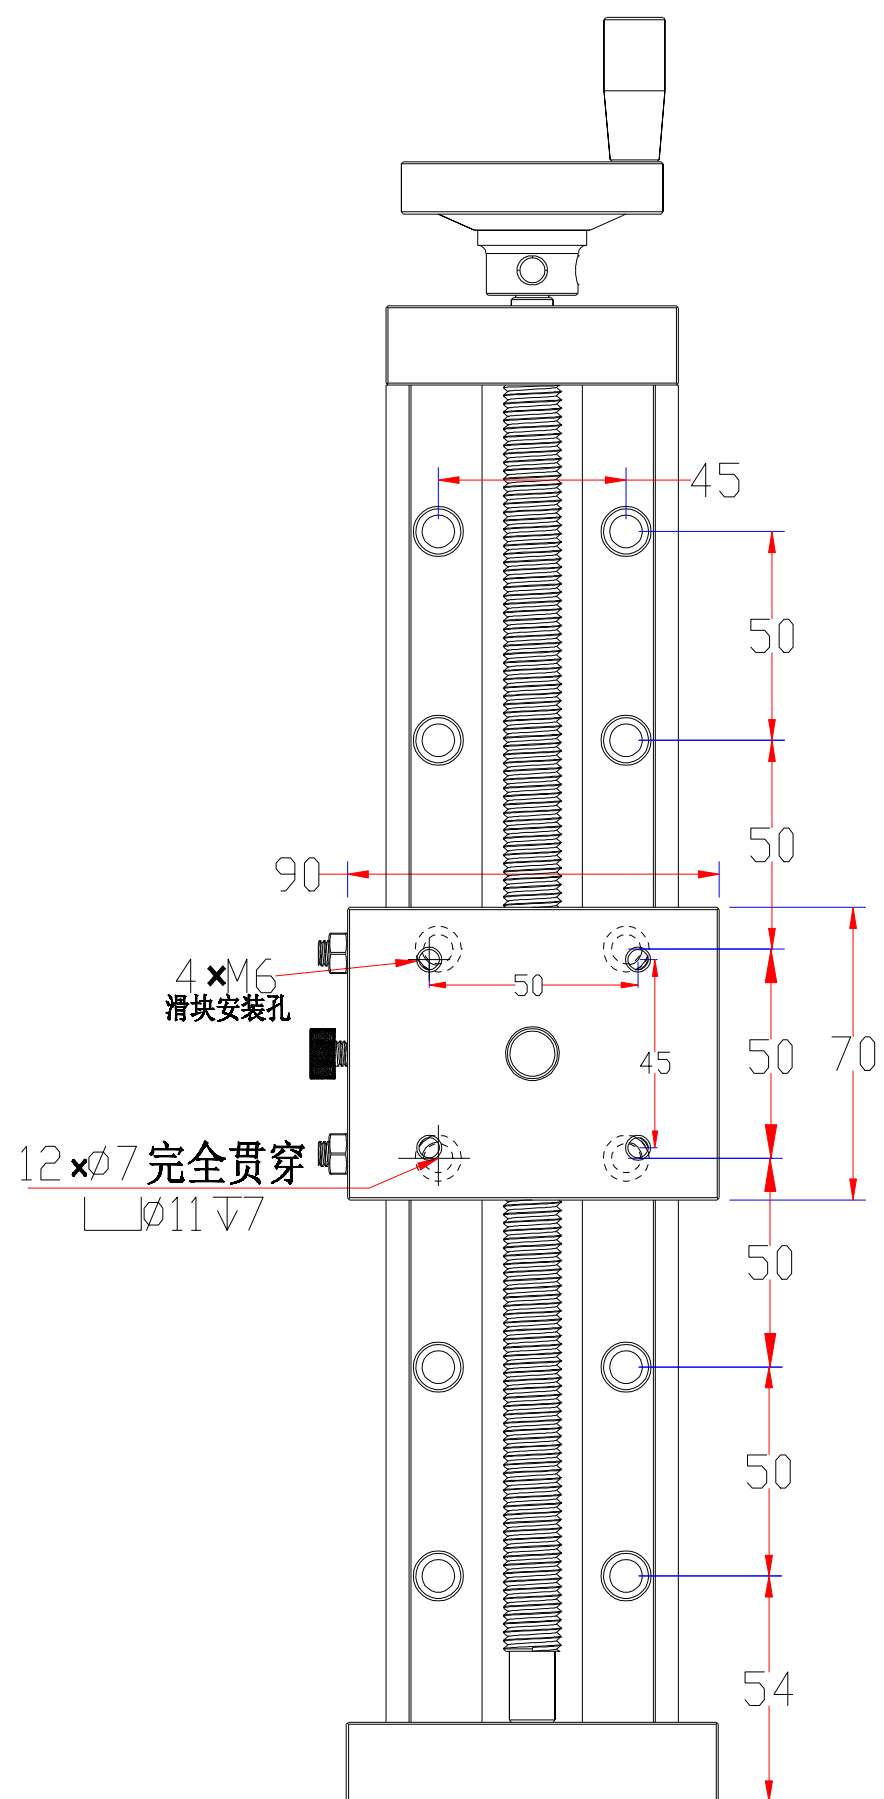

**XCY**  
新次元

深圳市新次元科技有限公司

|    |           |    |      |
|----|-----------|----|------|
| 型号 | XCY-M-250 |    |      |
| 品名 |           | 设计 | SY01 |
| 颜色 |           | 审核 | SY02 |
| 版次 | A01       | 日期 |      |