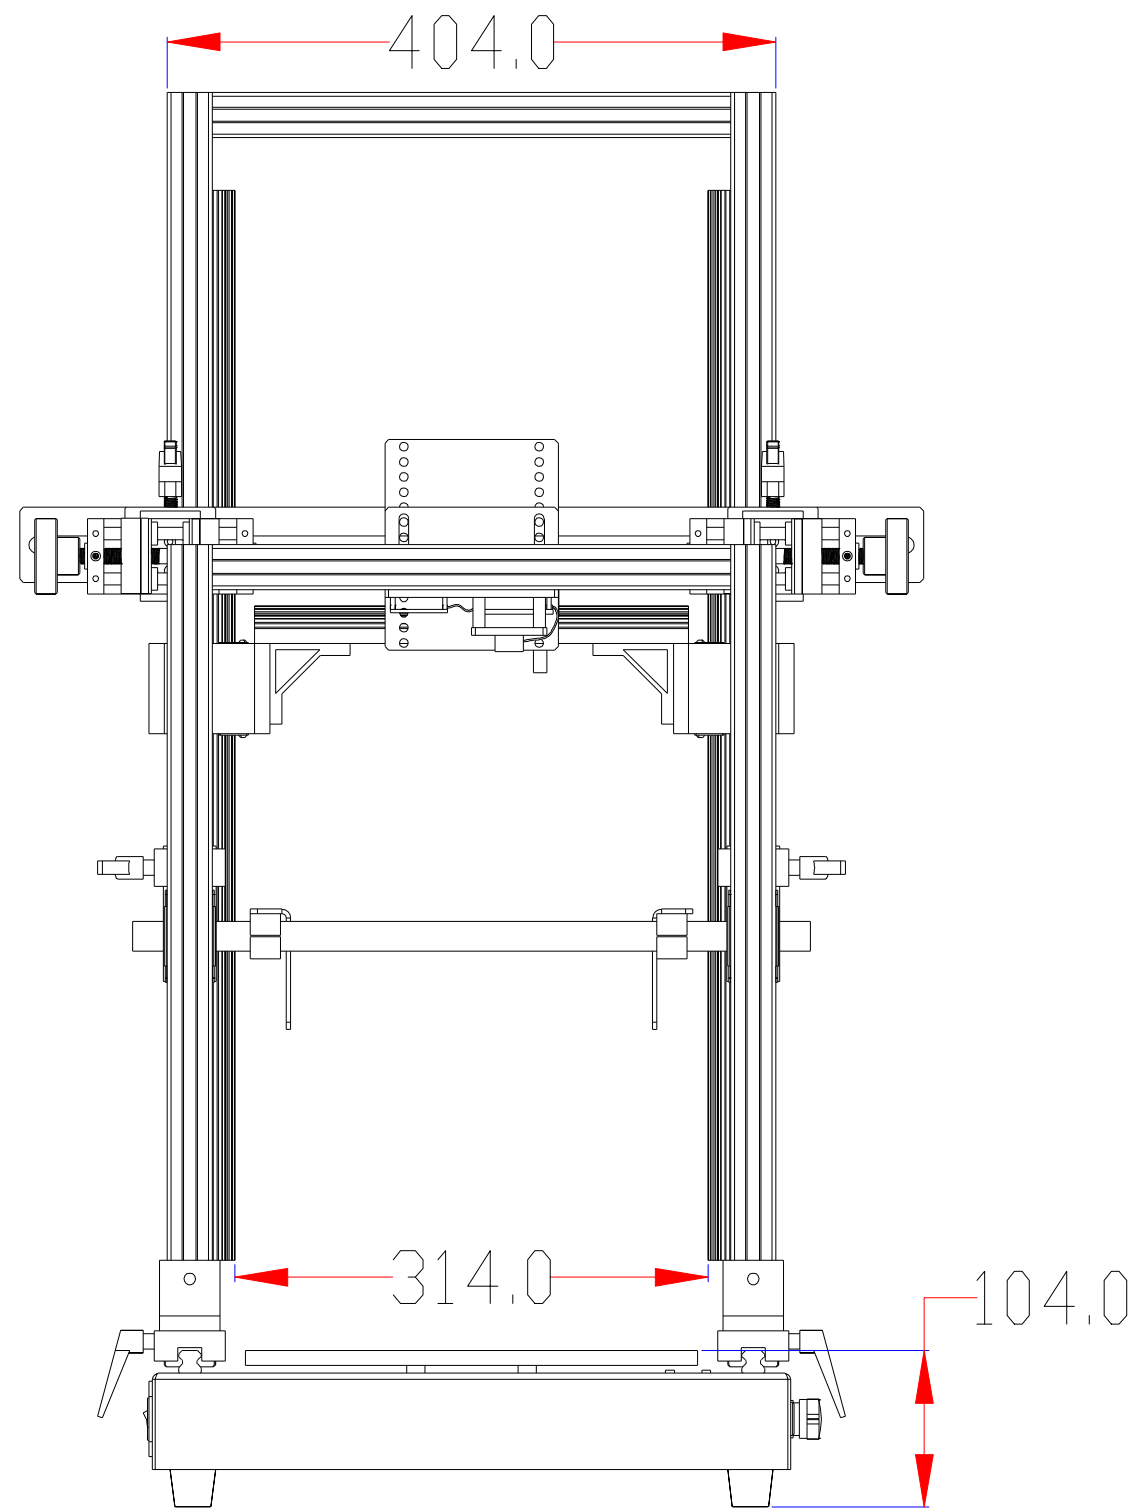

XCY
新次元

载物板尺寸：
300×300

深圳市新次元科技有限公司

型号	XCY-DBLS400-V3		
品名	设计	SY01	
颜色	审核	SY02	
版次	日期	A01	