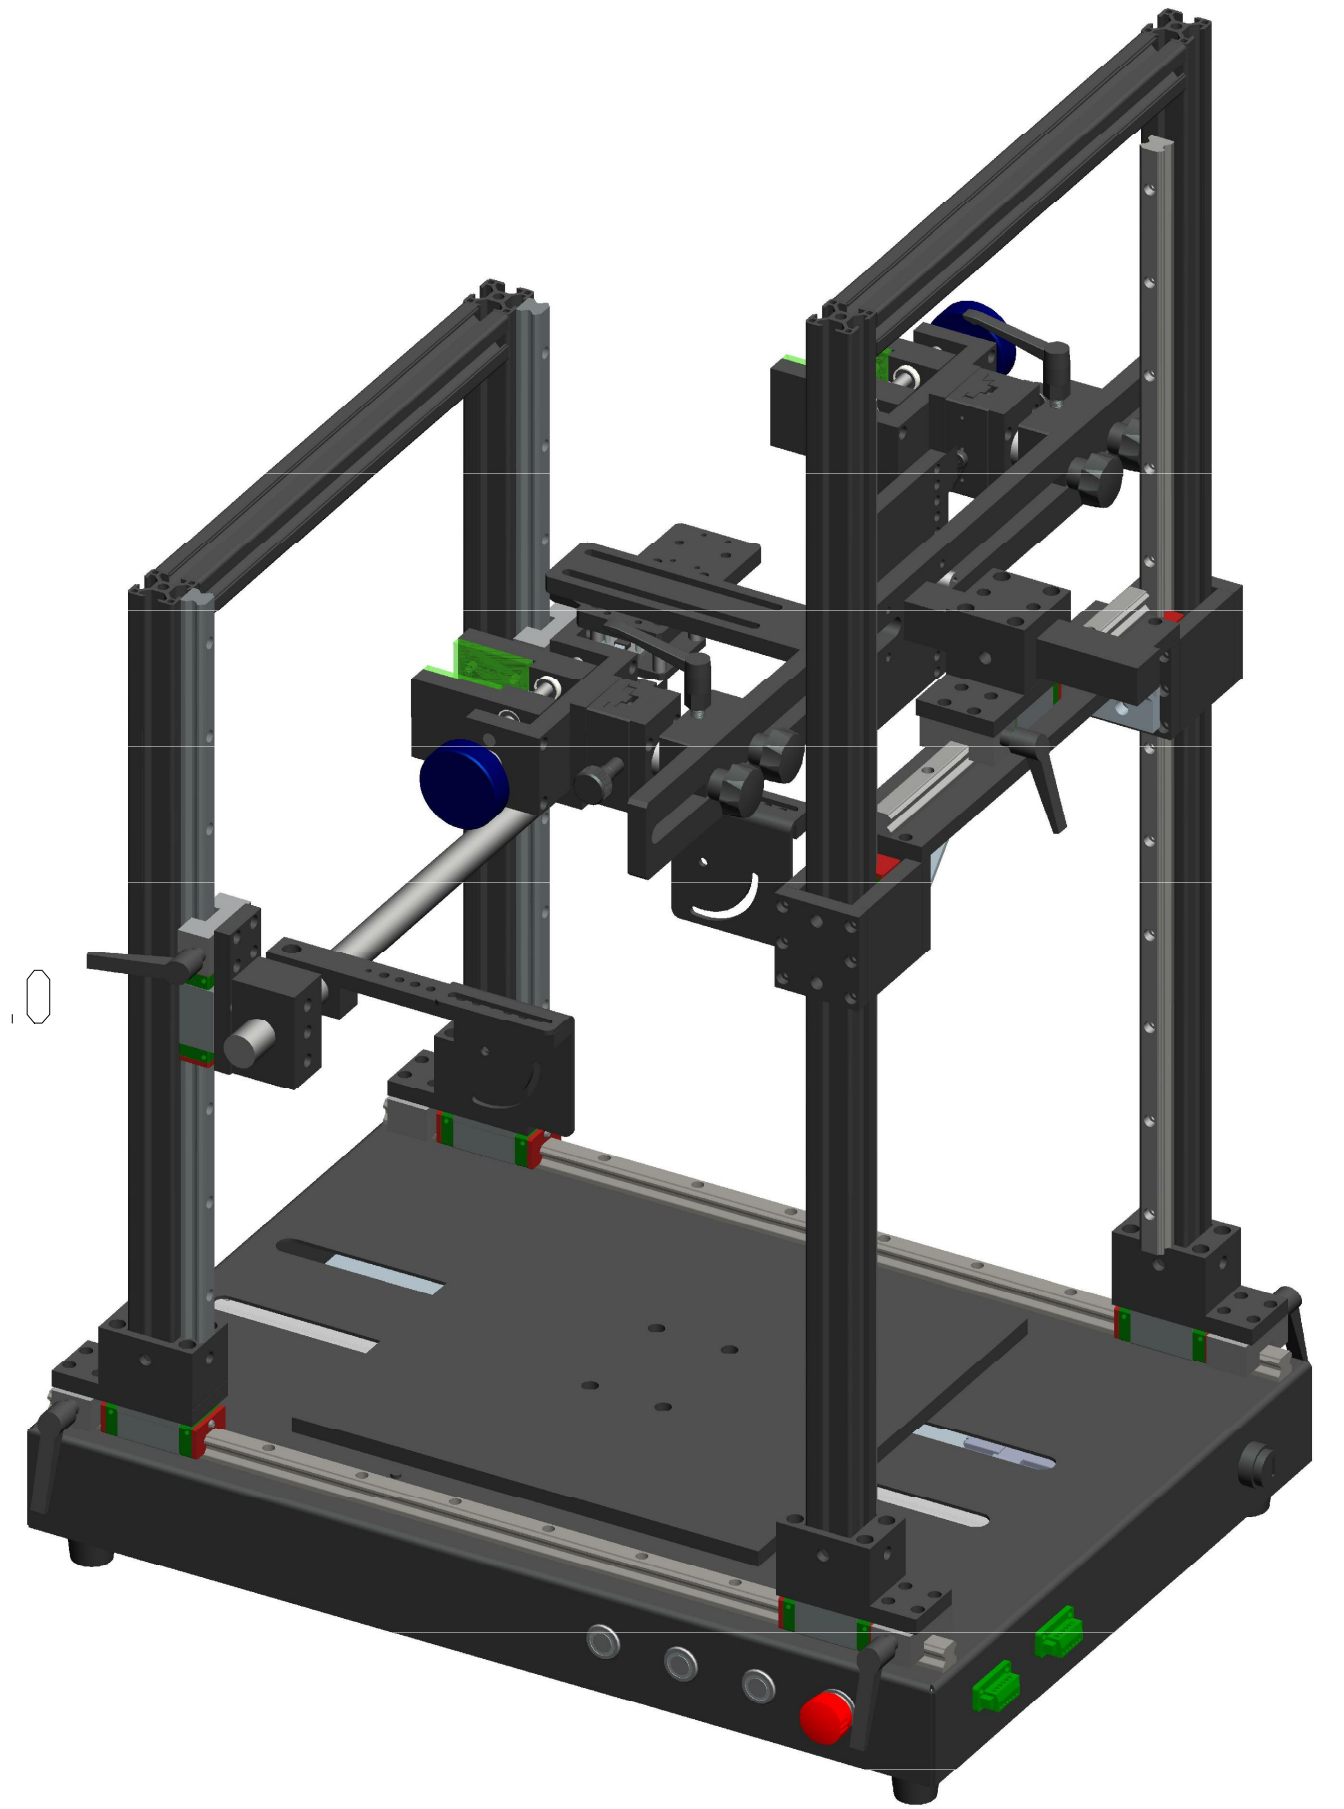

XCY
新次元

载物板尺寸：
300×300

深圳市新次元科技有限公司

型号	XCY-DBLS400-V3		
品名	设计	SY01	
颜色	审核	SY02	
版次	日期	A01	