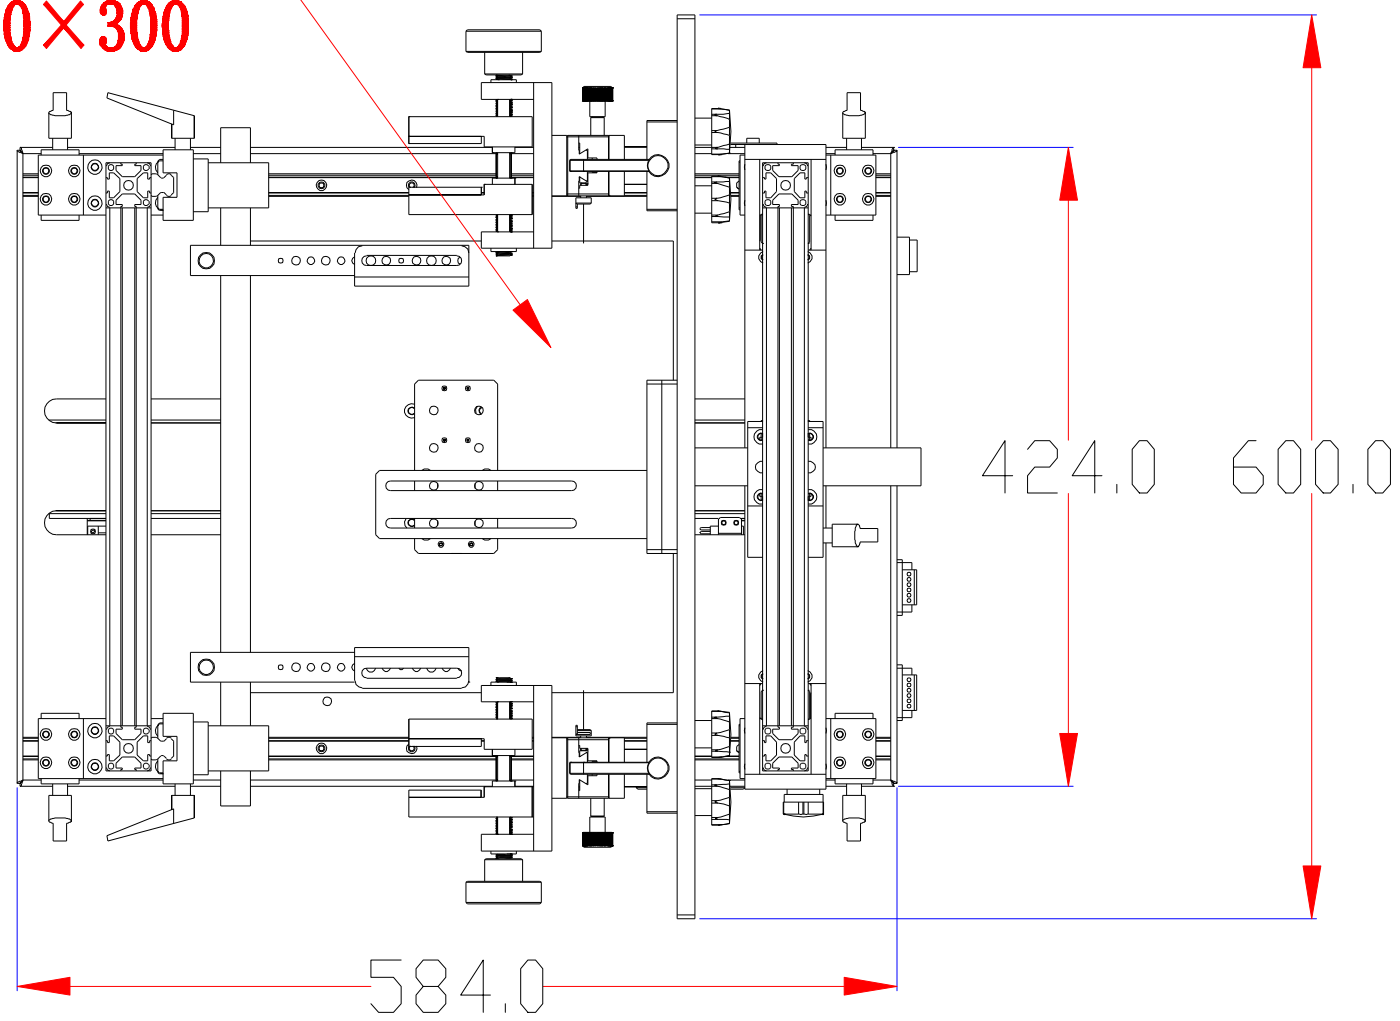

XCY
新次元

载物板尺寸：
300×300

深圳市新次元科技有限公司

型号	XCY-DBLS400-V3		
品名	设计	SY01	
颜色	审核	SY02	
版次	日期	A01	