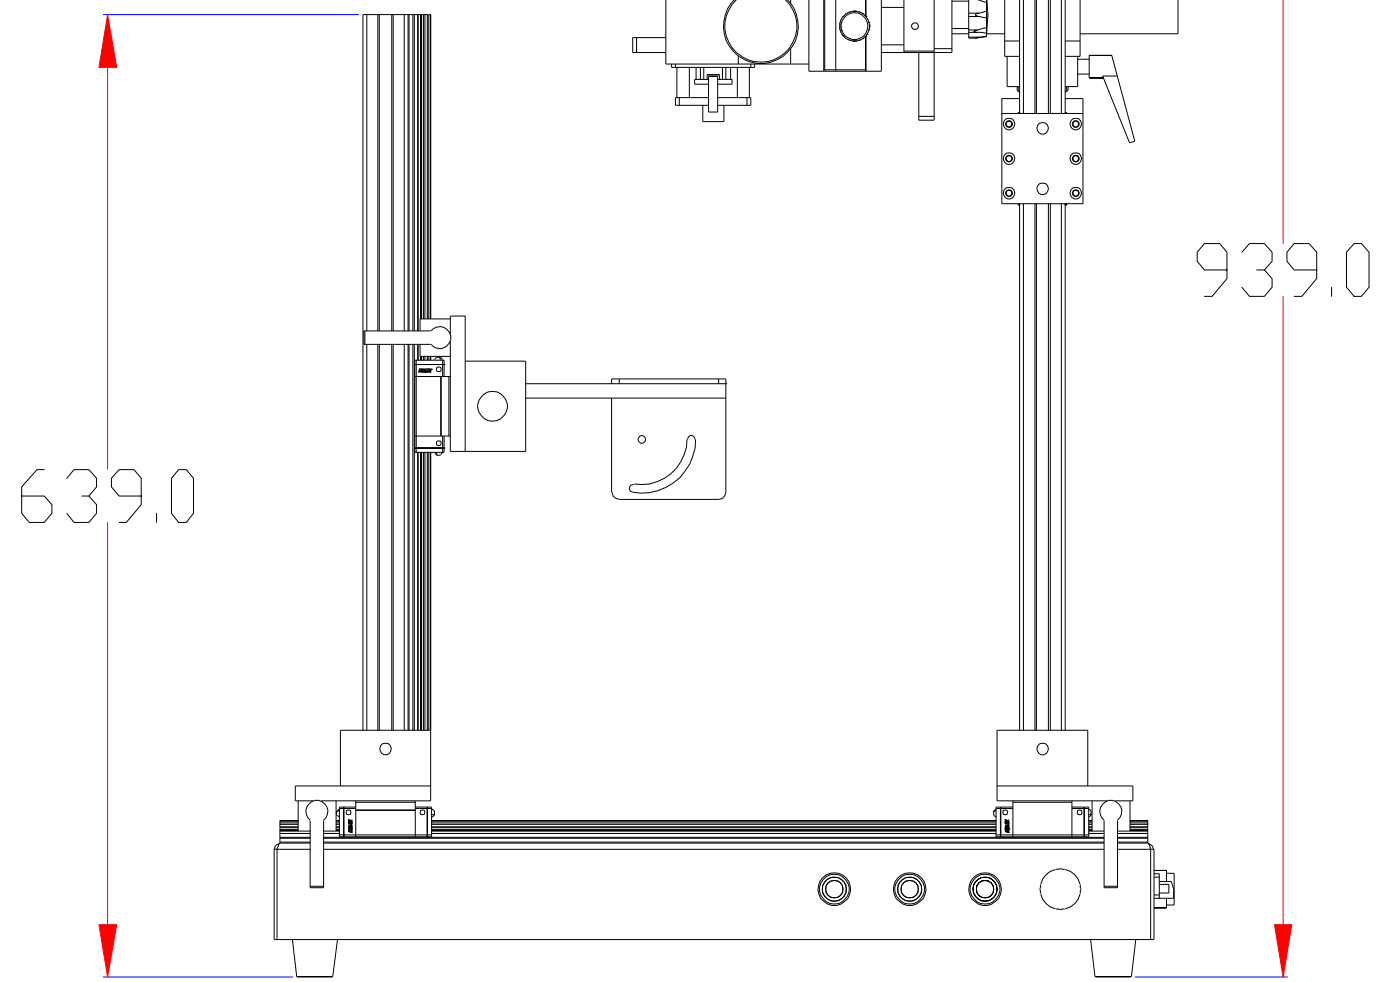

XCY
新次元

载物板尺寸：
300×300

深圳市新次元科技有限公司

型号	XCY-DBLS400-V3		
品名	设计	SY01	
颜色	审核	SY02	
版次	日期	A01	